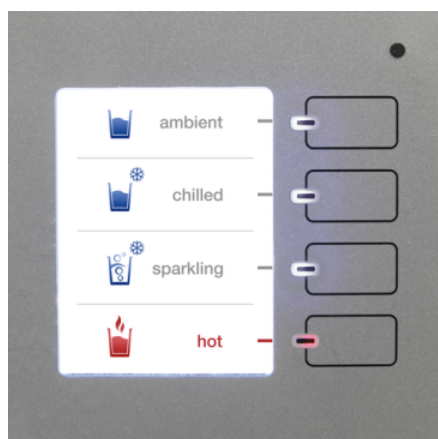

### Oprema

Samodejna termična dezinfekcija	■
Samodejni postopek izpiranja	■
Dozirnik vode z zaščito pred stiki	■
Razdelitev količine vode za kozarce, steklenice ali vrče	■
Pomoč za namestitve posode za pitje	■
Kapalni pladenj z indikatorjem nivoja polnosti	■
Odtok iz posode za odcejanje	Brez odtoka
Način varčevanja z energijo	■
Verzija	Namizna različica
Paket elektronike	Advanced
Higienično čiščenje	Termično

## **Večfunkcijski barvni prikazovalnik s senzorskimi tipkami**

- Enostavno upravljanje: npr. izbira temperature, intenzivnost CO2, prikaz za menjavo filtra, individualna galerija slik.