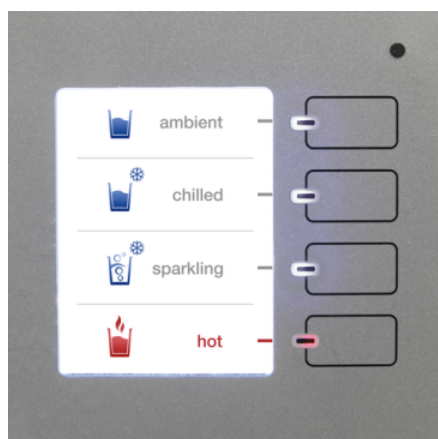

## WPD 200 ADV. BELA

Namizni aparat za vodo v beli barvi WPD 200 Adv. White zagotavlja negazirano vodo s štirimi temperaturnimi nastavitvami, od hladne do zelo vroče. Vsebuje zaslon in sistem za termično čiščenje.

### Oprema

Samodejna termična dezinfekcija	■
Samodejni postopek izpiranja	■
Dozirnik vode z zaščito pred stiki	■
Razdelitev količine vode za kozarce, steklenice ali vrče	■
Pomoč za namestitve posode za pitje	■
Kapalni pladenj z indikatorjem nivoja polnosti	■
Odtok iz posode za odcejanje	Brez odtoka
Način varčevanja z energijo	■
Verzija	Namizna različica
Paket elektronike	Advanced
Higienično čiščenje	Termično

## Večfunkcijski barvni prikazovalnik s senzorskimi tipkami

- Enostavno upravljanje: npr. izbira temperature, intenzivnost CO<sub>2</sub>, prikaz za menjavo filtra, individualna galerija slik.