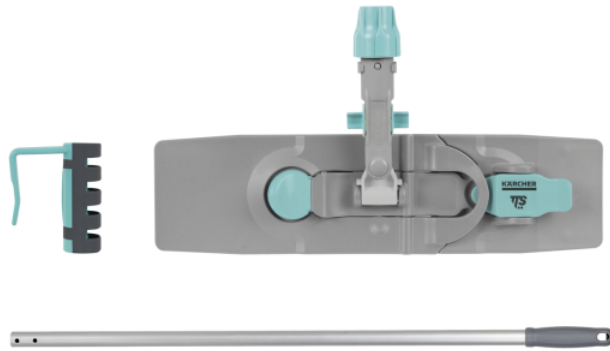

## BRISALEC TAL

Kärcherjev sistem za brisanje je hrbtu prijazen, vključuje držalo za krpo in ima 140 cm dolg aluminijasti ročaj.

Številka naročila **6.999-145.0**

### Tehnični podatki

Program		STANDARD
Pritrditev tekstila		Žepki
Delovna širina	cm	40
Vrsta ročaja		Fiksno
Dolžina ročaja	mm	1400
Premer ročaja	mm	23
Material		aluminij / PP
Količina	Kos(i)	1
Embalažna enota	Kos(i)	1
Teža na izdelek	Kg	0,824
Mere (D × Š)	cm	140 × 40