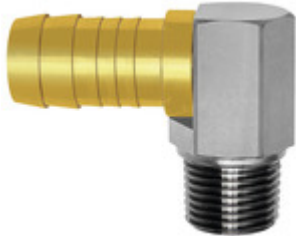

Datum: 21.06.2026

Davčna št.: SI 56119488
Telefon: 01 500 14 42
E-mail: info@podjetje-trg.si
WWW: www.karcher-trg.si

Angled threaded connector 90°, R 1/2 ET, Hose connection 19 mm

Kategorija: [Threaded stem 90°, imperial thread](#)
Šifra: **179333RIE**

(slika je simbolična)

Kratek opis

Angled threaded connector 90°, Brass, R 1/2 ET, Hose connection 19 mm, Operating pressure max. 15 bar, Temp. -20°C to 160°C

Tehnične Specifikacije

Material	Nickel-plated brass
Zunanji navoj	R 1/2
Priključek za cev [mm]	19
Dolžina [mm]	47.0