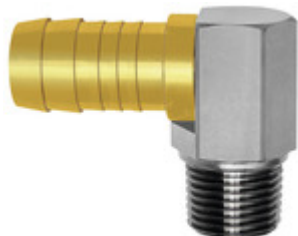

Datum: 20.04.2026

Angled threaded connector 90°, R 1/2 ET, Hose connection 19 mm

Kategorija: [Threaded stem 90°, imperial thread](#)
Šifra: **179333RIE**

(slika je simbolična)

Kratek opis

Angled threaded connector 90°, Brass, R 1/2 ET, Hose connection 19 mm, Operating pressure max. 15 bar, Temp. -20°C to 160°C

Tehnične Specifikacije

Material	Nickel-plated brass
Zunanji navoj	R 1/2
Priključek za cev [mm]	19
Dolžina [mm]	47.0