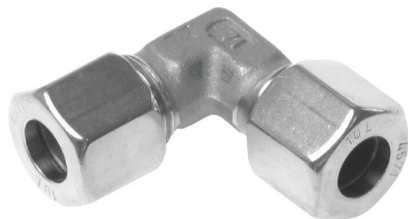

## HIDRAVLIČNI PRIKLJUČEK KOTNI - W 42 L (M52X2)

Kategorija: [HIDRAVLIČNI PRIKLJUČKI](#)  
Šifra: **TN99-42L**

(slika je simbolična)

### Kratek opis

Hidravlični priključki Rastelli Raccordi igrajo ključno vlogo pri vzpostavljanju trdnih hidravličnih sistemov, saj omogočajo varno in zanesljivo povezovanje cevovodov ter učinkovito prenašanje moči. Pri naši ponudbi hidravličnih priključkov združujemo vrhunsko kakovost, natančnost in inovativne rešitve, ki so ključnega pomena za optimalno delovanje vaših hidravličnih sistemov.

Jekleni kotni vijačni priključki, odporni na dinamične obremenitve kot so vibracije in tresljaji. Po potrebi jih je možno sprostiti in priviti nazaj, če je potrebno, prisotno tesnilo NBR ali FKM.

### Tehnične Specifikacije

Material	Jeklo, pocinkano
Serija	Lahka
Dimenzija L1 [mm]	40
Dimenzija d [Ø]	42 L (M52x2)
Dimenzija CH2 [mm]	50
Dimenzija L2 [mm]	51
Dimenzija CH1 [mm]	60
Dimenzija L [mm]	63
Obratovalni tlak [bar]	160