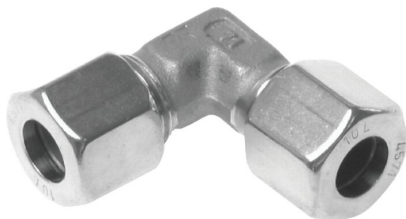

## **HIDRAVLIČNI PRIKLJUČEK KOTNI - W 6 L (M12X1,5)**

Kategorija: [HIDRAVLIČNI PRIKLJUČKI](#)  
Šifra: **TN99-6L**

(slika je simbolična)

### **Kratek opis**

Hidravlični priključki Rastelli Raccordi igrajo ključno vlogo pri vzpostavljanju trdnih hidravličnih sistemov, saj omogočajo varno in zanesljivo povezovanje cevovodov ter učinkovito prenašanje moči. Pri naši ponudbi hidravličnih priključkov združujemo vrhunsko kakovost, natančnost in inovativne rešitve, ki so ključnega pomena za optimalno delovanje vaših hidravličnih sistemov.

Jekleni kotni vijačni priključki, odporni na dinamične obremenitve kot so vibracije in tresljaji. Po potrebi jih je možno sprostiti in priviti nazaj, če je potrebno, prisotno tesnilo NBR ali FKM.

### **Tehnične Specifikacije**

Material	Jeklo, pocinkano
Serija	Lahka
Dimenzija d [Ø]	6 L (M12x1,5)
Dimenzija CH2 [mm]	12
Dimenzija L1 [mm]	12
Dimenzija CH1 [mm]	14
Dimenzija L2 [mm]	19
Dimenzija L [mm]	27
Obratovalni tlak [bar]	315