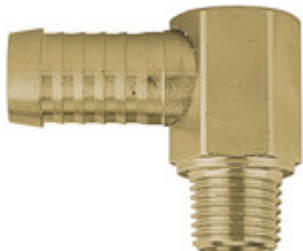

Datum: 19.04.2026

Kotna navojna šoba 90°, R 1/2 zunanji navoj, cevni priklop 19 mm

Kategorija: [Threaded stem 90°, imperial thread](#)
Šifra: **108005RIE**

(slika je simbolična)

Kratek opis

Angled threaded connector 90°, Brass 2.0401, R 1/2 ET,
Hose connection 19 mm, Operating pressure max. 15 bar,
Temp. -20°C to 160°C

Tehnične Specifikacije

Material	Brass 2.0401
Zunanji navoj	R 1/2
Priključek za cev [mm]	19
Dolžina [mm]	47.0