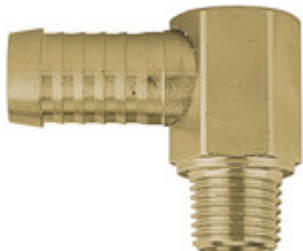

Datum: 19.04.2026

Davčna št.: SI 56119488
Telefon: 01 500 14 42
E-mail: info@podjetje-trg.si
WWW: www.karcher-trg.si

Kotna navojna šoba 90°, R 1/4 zunanji navoj, cevni priklon 13 mm

Kategorija: [Threaded stem 90°, imperial thread](#)
Šifra: **108004RIE**

(slika je simbolična)

Kratek opis

Angled threaded connector 90°, Brass 2.0401, R 1/4 ET,
Hose connection 13 mm, Operating pressure max. 15 bar,
Temp. -20°C to 160°C

Tehnične Specifikacije

Material	Brass 2.0401
Zunanji navoj	R 1/4
Priključek za cev [mm]	13
Dolžina [mm]	34.0