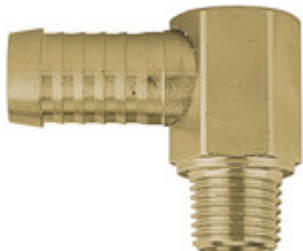

Datum: 21.06.2026

Davčna št.: SI 56119488
Telefon: 01 500 14 42
E-mail: info@podjetje-trg.si
WWW: www.karcher-trg.si

Kotna navojna šoba 90°, R 1/4 zunanji navoj, cevni priklon 13 mm

Kategorija: [Threaded stem 90°, imperial thread](#)
Šifra: **108004RIE**

(slika je simbolična)

Kratek opis

Angled threaded connector 90°, Brass 2.0401, R 1/4 ET,
Hose connection 13 mm, Operating pressure max. 15 bar,
Temp. -20°C to 160°C

Tehnične Specifikacije

Material	Brass 2.0401
Zunanji navoj	R 1/4
Priključek za cev [mm]	13
Dolžina [mm]	34.0