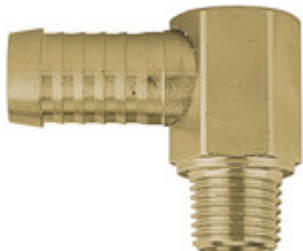

Datum: 19.04.2026

Davčna št.: SI 56119488
Telefon: 01 500 14 42
E-mail: info@podjetje-trg.si
WWW: www.karcher-trg.si

Kotna navojna šoba 90°, R 1/8 zunanji navoj, cevni priklon 9 mm

Kategorija: [Threaded stem 90°, imperial thread](#)
Šifra: **108003RIE**

(slika je simbolična)

Kratek opis

Angled threaded connector 90°, Brass 2.0401, R 1/8 ET,
Hose connection 9 mm, Operating pressure max. 15 bar,
Temp. -20°C to 160°C

Tehnične Specifikacije

Material	Brass 2.0401
Zunanji navoj	R 1/8
Priključek za cev [mm]	9
Dolžina [mm]	27.0