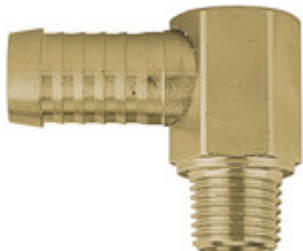

Datum: 21.06.2026

Davčna št.: SI 56119488
Telefon: 01 500 14 42
E-mail: info@podjetje-trg.si
WWW: www.karcher-trg.si

Kotna navojna šoba 90°, R 1/8 zunanji navoj, cevni priklop 9 mm

Kategorija: [Threaded stem 90°, imperial thread](#)
Šifra: **108003RIE**

(slika je simbolična)

Kratek opis

Angled threaded connector 90°, Brass 2.0401, R 1/8 ET,
Hose connection 9 mm, Operating pressure max. 15 bar,
Temp. -20°C to 160°C

Tehnične Specifikacije

Material	Brass 2.0401
Zunanji navoj	R 1/8
Priključek za cev [mm]	9
Dolžina [mm]	27.0