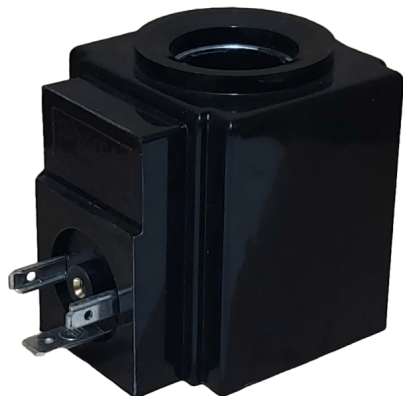

Datum: 02.07.2026

(slika je simbolična)

TULJAVA 230V AC FI25 L45 DUPLOMATIC

Kategorija: [DUPLOMATIC](#)
Šifra: **1902893**

Kratek opis

DUPLOMATIC
MOTION SOLUTIONS

Ponosno predstavljamo našo kolekcijo hidravličnih tuljav Duplomatic, ki so sinonim za vrhunsko kakovost in zanesljivost. Naše hidravlične tuljave Duplomatic so natančno oblikovane za optimizirano delovanje v hidravličnih sistemih. Ne glede na vaše potrebe in zahteve, boste našli primerno hidravlično tuljavo, ki bo zagotovila dosledno delovanje vaše opreme. Poudarjamo inovativno oblikovanje, trpežnost ter visoko učinkovitost naših tuljav, kar vam omogoča nemoteno delovanje vaših hidravličnih sistemov. Odkrijte široko izbiro hidravličnih tuljav Duplomatic in izboljšajte delovanje vaše opreme že danes.

Tehnične Specifikacije

Notranji premer	25 mm
Dolžina	45 mm
Napetost	230V AC