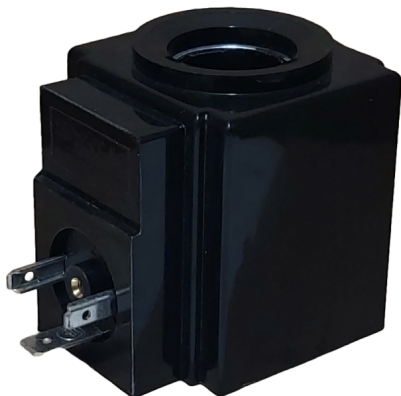

Datum: 04.05.2026

(slika je simbolična)

TULJAVA 230V AC FI25 L45 DUPLOMATIC

Kategorija: [DUPLOMATIC](#)

Šifra: **1902893**

Kratek opis

DUPLOMATIC
MOTION SOLUTIONS

Ponosno predstavljamo našo kolekcijo hidravličnih tuljav Duplomatic, ki so sinonim za vrhunsko kakovost in zanesljivost. Naše hidravlične tuljave Duplomatic so natančno oblikovane za optimizirano delovanje v hidravličnih sistemih. Ne glede na vaše potrebe in zahteve, boste našli primerno hidravlično tuljavo, ki bo zagotovila dosledno delovanje vaše opreme. Poudarjamo inovativno oblikovanje, trpežnost ter visoko učinkovitost naših tuljav, kar vam omogoča nemoteno delovanje vaših hidravličnih sistemov. Odkrijte široko izbiro hidravličnih tuljav Duplomatic in izboljšajte delovanje vaše opreme že danes.

Tehnične Specifikacije

Notranji premer	25 mm
Dolžina	45 mm
Napetost	230V AC