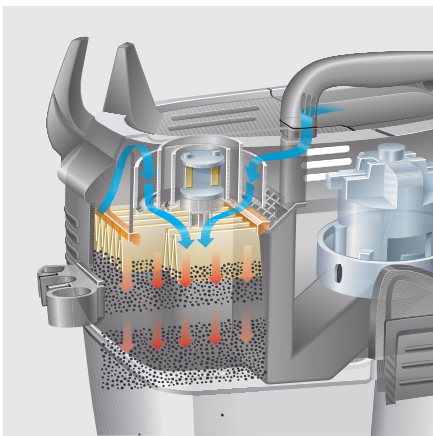

## SB VC

Zaradi Kärcherjeve inovativne standardne zasnove vas bo predhodno nastavljeni zmogljivi samopostrežni sesalnik SB VC 1 za eno vozilo z zadrževanjem cevi prepričal tudi s svojim videzom.

Številka naročila

### Tehnični podatki

		4054278429519
Zračni tok	l/s	74
Vakuum	mbar	254
Priključna moč	Kw	1,38
Prostornina posode	l	36
Raven zvočnega tlaka	dB(A)	60
Število faz	Ph	1
Frekvenca	Hz	50 / 60
Napetost	V	230
Teža vključno z embalažo	Kg	52,5
Mere (D × Š × V)	mm	1220 × 595 × 2200

## Ponovni navoj cevi s palico iz steklenih vlaken

- Učinkovito zmanjša stik cevi s tlemi.
- Zaščita cevi.
- Preprečevanje vstopa umazanije v vozilo.

## Optimizirana ergonomska sesalna šoba

- Odličen rezultat čiščenja tako na površinah kot tudi v vogalih in špranjah.
- Posebna struktura površine na območju prijemanja.
- Učinkovito sesanje za visoko zadovoljstvo strank.