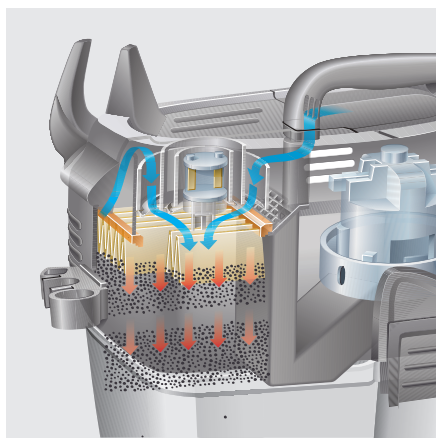

## SB VC

Samopostrežni sesalnik SB VC 2 za dve vozili s samodejnim čiščenjem filtra Tact. Zmogljivi sesalnik je že predhodno nastavljen in prepričuje tudi s svojim značilnim dizajnom iz hiše Kärcher.

Številka naročila

### Tehnični podatki

		4054278429526
Zračni tok	l/s	2 × 74
Vakuum	mbar	2 × 254
Priključna moč	Kw	2 × 1,38
Prostornina posode	l	2 × 36
Raven zvočnega tlaka	dB(A)	63
Število faz	Ph	1
Frekvenca	Hz	50 / 60
Napetost	V	230
Teža vključno z embalažo	Kg	77,318
Mere (D × Š × V)	mm	1220 × 595 × 2200

## Ponovni navoj cevi s palico iz steklenih vlaken

- Učinkovito zmanjša stik cevi s tlemi.
- Zaščita cevi.
- Preprečevanje vstopa umazanije v vozilo.

## Optimizirana ergonomska sesalna šoba

- Odličen rezultat čiščenja tako na površinah kot tudi v vogalih in špranjah.
- Posebna struktura površine na območju prijemanja.
- Učinkovito sesanje za visoko zadovoljstvo strank.