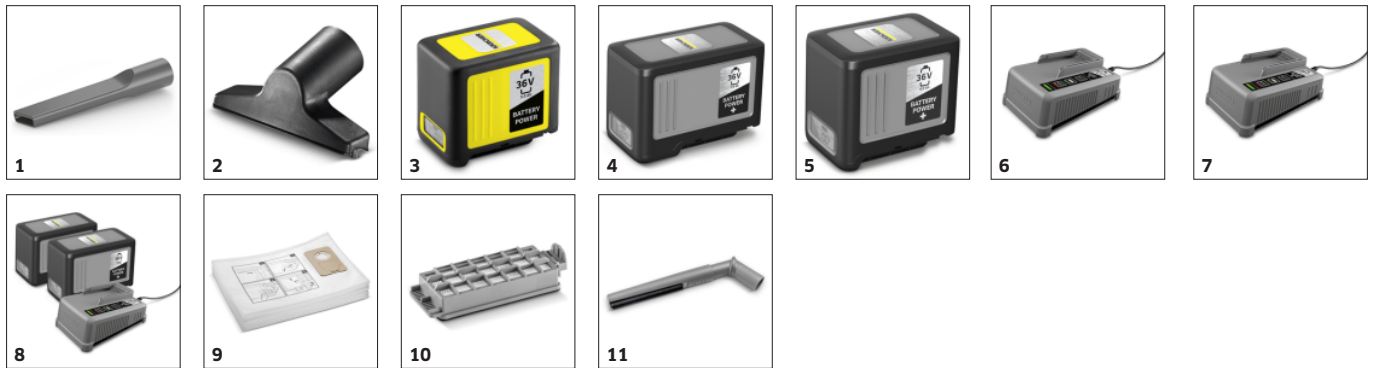

PRIBOR ZA CV 30/2 BP 1.023-200.0

		Številka naročila		
SESALNE ŠOBE				
Ozka šoba ta fuge				
Šoba za reže, DN 35, 225 mm, plastična	1	2.889-159.0	Šoba za reže z nominalno širino DN 35 je primerna za Kärcher sesalnike za mokro in suho čiščenje. Dolžina šobe je 225 mm.	☒
Šobe za oblazinjene površine				
Šoba za oblazinjeno pohištvo DN35	2	6.905-998.0	Šoba za oblazinjeno pohištvo velikosti DN 35.	☒
BATERIJE				
Battery Power 36/50	3	2.445-031.0	Izmenljiva baterija Battery Power 36 V/5,0 Ah z inovativno tehnologijo Real Time Technology, vklj. z LCD-prikazovalnikom za prikaz stanja baterije. Primerno za vse naprave, ki temeljijo na baterijski platformi Kärcher 36 V.	☐
Battery Power + 36/75	4	2.445-043.0	Kapaciteta 7,5 Ah zagotavlja dolge čase delovanja 36-voltnih litij-ionskih akumulatorskih baterij Battery Power+. Zelo močna, s tehnologijo v realnem času prek LCD-zaslona in z nadtokovno zaščito.	☐
Battery Power +36/60	5	2.042-022.0	Izredno zmogljiva 36-voltna litij-ionska akumulatorska baterija Battery Power+ s kapaciteto 6,0 Ah za dolg čas delovanja. Z inovativno tehnologijo v realnem času prek LCD-zaslona in nadzorom napetosti.	☐
POLNILNIKI				
Universal charger Battery Power+ 18-36	6	2.445-054.0	Univerzalna polnilna enota Battery Power+ z LED-prikazovalnikom stanja delovanja za polnjenje vseh litij-ionskih baterij Kärcher Battery Power 18 in 36 V ter Kärcher Battery Power+. Primerna za namestitev na steno.	☐
Hitri polnilnik Battery Power+ 36/60	7	2.445-045.0	Hitro polnjenje 36-voltnih litij-ionskih akumulatorskih baterij Battery Power+ s tokom polnjenja do 6 amperov: hitri polnilnik z LED-prikazom stanja delovanja. Majhna poraba toka v stanju pripravljenosti, primeren za stensko montažo.	☐
ZAČETNI KOMPLET				
Začetni komplet Battery Power+ 36/75	8	2.445-070.0	Začetni komplet Battery Power+ 36/75 z dvema akumulatorjema 36 V/7,5 Ah in 36-V hitrim polnilnikom za naše naprave, ki temeljijo na akumulatorskih platformah 36 V Battery Power in Battery Power+.	☐
FILTER BAGS				
Vrečke za filtre iz flisa (3-slojne)				
Filtrirne vrečke iz flisa, 10 x , CV 30/2 Bp	9	2.889-357.0	Troslojne, proti trganju odporne filtrirne vrečke iz flisa razreda M za naš brezžični sesalnik CV 30/2 Bp. Vsebina: paket desetih kosov.	☐
FILTRI T / NT				
HEPA, filter za prah razreda H				
Filter HEPA-14	10	2.889-342.0	Poveča zmogljivost filtra in izboljša prezačevanje zraka: zelo učinkovit filter HEPA 14 ponuja stopnjo ločevanja 99,995% in je certificiran v skladu s preskusnim standardom DIN EN 1822:2019.	☐
NADALJNI DODATKI SESALNIKOV ZA SUHO SESANJE				
Površinska šoba DN 35	11	2.889-361.0	Inovativna površinska šoba z nazivno širino DN 35 za Kärcherjeve suhe sesalnike. Šoba lahko uporabljate tako na trdih kot na preprogah. Delovna širina: 180 mm.	☐

☒ Vključno v dobavo ☐ Dodatni pribor