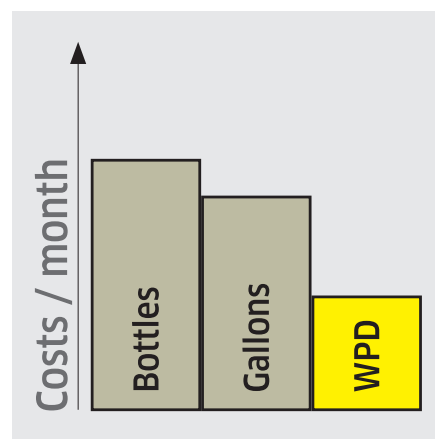

Kompaktna oblika.

- Popolno, ko ni na voljo veliko prostora.
- Intuitivno upravljanje z lahko berljivimi senzorskimi tipkami.
- Dobro prepoznavno območje izliva za optimalno namestitve posode za pitje.

Zmogljivi filter Hy-Pure-Plus zajema filter z aktivnim ogljem in ultrafiltracijo

- Filter Active Pure: zagotavlja izjemen okus ter odstranjuje klor in težke kovine iz vode.
- Ultrafiltracija varuje pred bakterijami in virusi.
- Kemično čiščenje vseh vodovodnih cevi, hladilnega modula in ventila za razdeljevanje vode.

Gospodarno uživanje

- Preprost dostop do vseh sestavnih delov omogoča samostojno vzdrževanje.
- Samostojno vzdrževanje opravi zunanji servis in privarčuje denar.
- Brez manipulativnih in prevoznih stroškov v primerjavi z vodo v balonih ali ustekleničeno vodo.