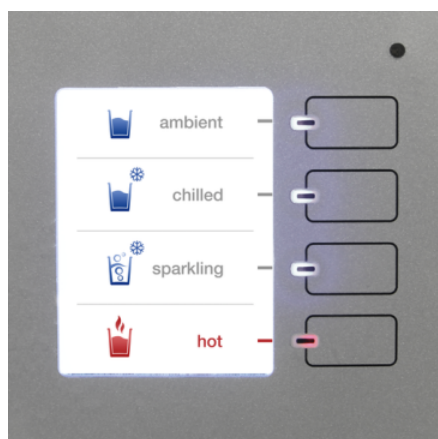

WPD 200 ADV. S BELA

Namizni aparat za vodo WPD 200 Adv. S White zagotavlja svežo vodo na šest načinov, primeren je za največ 100 oseb. Vsebuje sistem za patentirano termično čiščenje in zaslon.

Made in Europe

Uporabniki morajo opraviti usposabljanje za to napravo.

Oprema

| | |
|--|-------------------|
| Samodejna termična dezinfekcija | ■ |
| Samodejni postopek izpiranja | ■ |
| Dozirnik vode z zaščito pred stiki | ■ |
| Razdelitev količine vode za kozarce, steklenice ali vrče | ■ |
| Pomoč za namestitve posode za pitje | ■ |
| Kapalni pladenj z indikatorjem nivoja polnosti | ■ |
| Odtok iz posode za odcejanje | Brez odtoka |
| Način varčevanja z energijo | ■ |
| Verzija | Namizna različica |
| Paket elektronike | Advanced |
| Higienično čiščenje | Termično |

■ vključno v dobavo

Večfunkcijski barvni prikazovalnik s senzorskimi tipkami

- Enostavno upravljanje: npr. izbira temperature, intenzivnost CO2, prikaz za menjavo filtra, individualna galerija slik.

Izjemno visok položaj za odvzem vode