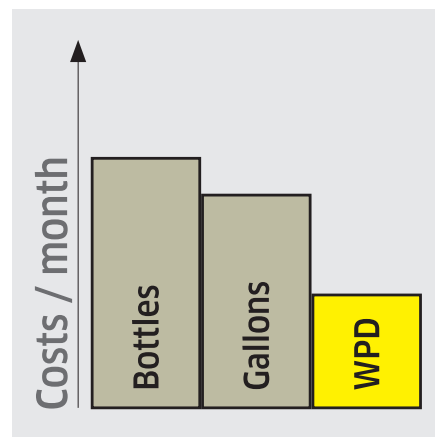

Gospodarno uživanje

- Preprost dostop do vseh sestavnih delov omogoča samostojno vzdrževanje.
- Samostojno vzdrževanje opravi zunanji servis in privarčuje denar.
- Brez manipulativnih in prevoznih stroškov v primerjavi z vodo v balonih ali ustekleničeno vodo.