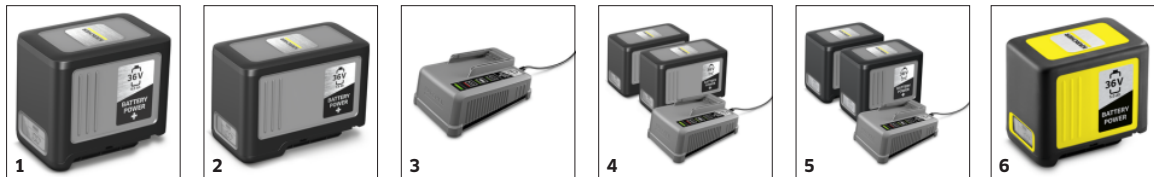

PRIBOR ZA LM 530/36 BP PACK 1.042-501.0

		Številka naročila		
BATERIJE				
Battery Power +36/60	1	2.042-022.0	Izredno zmogljiva 36-voltna litij-ionska akumulatorska baterija Battery Power+ s kapaciteto 6,0 Ah za dolg čas delovanja. Z inovativno tehnologijo v realnem času prek LCD-zaslona in nadzorom napetosti.	■
Battery Power + 36/75	2	2.445-043.0	Kapaciteta 7,5 Ah zagotavlja dolge čase delovanja 36-voltnih litij-ionskih akumulatorskih baterij Battery Power+. Zelo močna, s tehnologijo v realnem času prek LCD-zaslona in z nadtokovno zaščito.	□
POLNILNIKI				
Hitri polnilnik Battery Power+ 36/60	3	2.445-045.0	Hitro polnjenje 36-voltnih litij-ionskih akumulatorskih baterij Battery Power+ s tokom poljenja do 6 amperov: hitri polnilnik z LED-prikazom stanja delovanja. Majhna poraba toka v stanju pripravljenosti, primeren za stensko montažo.	■
ZAČETNI KOMPLET				
Začetni komplet Battery Power+ 36/75	4	2.445-070.0	Začetni komplet Battery Power+ 36/75 z dvema akumulatorjema 36 V/7,5 Ah in 36-V hitrim polnilnikom za naše naprave, ki temeljijo na akumulatorskih platformah 36 V Battery Power in Battery Power+.	□
Začetni komplet Battery Power+ 36/60	5	2.445-071.0	Začetni komplet Battery Power+ 36/60 za vse naprave, ki temeljijo na akumulatorski platformi 36 V Battery Power+. Dobava: dva akumulatorja 36 V/6,0 Ah in pripadajoči 36-voltni hitri polnilnik.	□
BATERIJE				
Battery Power 36/50	6	2.445-031.0	Izmenljiva baterija Battery Power 36 V/5,0 Ah z inovativno tehnologijo Real Time Technology, vklj. z LCD-prikazovalnikom za prikaz stanja baterije. Primerno za vse naprave, ki temeljijo na baterijski platformi Kärcher 36 V.	□

■ Vključno v dobavo □ Dodatni pribor