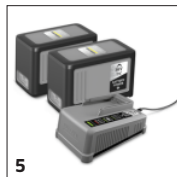

PRIBOR ZA LT 380/36 BP 1.042-502.0

		Številka naročila		
BATERIJE				
Battery Power 36/50	1	2.445-031.0	Izmenljiva baterija Battery Power 36 V/5,0 Ah z inovativno tehnologijo Real Time Technology, vklj. z LCD-prikazovalnikom za prikaz stanja baterije. Primerno za vse naprave, ki temeljijo na baterijski platformi Kärcher 36 V.	☐
Battery Power+ 36/75	2	2.445-043.0	Kapaciteta 7,5 Ah zagotavlja dolge čase delovanja 36-voltnih litij-ionskih akumulatorskih baterij Battery Power+. Zelo močna, s tehnologijo v realnem času prek LCD-zaslona in z nadtokovno zaščito.	☐
Battery Power+ 36/60	3	2.042-022.0	Izredno zmogljiva 36-voltna litij-ionska akumulatorska baterija Battery Power+ s kapaciteto 6,0 Ah za dolg čas delovanja. Z inovativno tehnologijo v realnem času prek LCD-zaslona in nadzorom napetosti.	☐
POLNILNIKI				
Hitri polnilnik Battery Power+ 36/60	4	2.445-045.0	Hitro polnjenje 36-voltnih litij-ionskih akumulatorskih baterij Battery Power+ s tokom polnjenja do 6 amperov: hitri polnilnik z LED-prikazom stanja delovanja. Majhna poraba toka v stanju pripravljenosti, primeren za stensko montažo.	☐
ZAČETNI KOMPLET				
Začetni komplet Battery Power+ 36/75	5	2.445-070.0	Začetni komplet Battery Power+ 36/75 z dvema akumulatorjema 36 V/7,5 Ah in 36-V hitrim polnilnikom za naše naprave, ki temeljijo na akumulatorskih platformah 36 V Battery Power in Battery Power+.	☐
Začetni komplet Battery Power+ 36/60	6	2.445-071.0	Začetni komplet Battery Power+ 36/60 za vse naprave, ki temeljijo na akumulatorski platformi 36 V Battery Power+. Dobava: dva akumulatorja 36 V/6,0 Ah in pripadajoči 36-voltni hitri polnilnik.	☐

■ Vključno v dobavo   □ Dodatni pribor