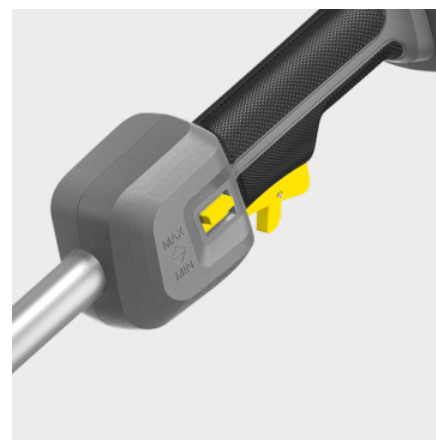

LT 380/36 BP

Idealna je za težko dosegljiva mesta, prav tako dobra pa je tudi za večje površine: naša zmogljiva akumulatorska kosilnica z nitjo LT 380/36 Bp navdušuje z največjo prilagodljivostjo in z udobnim roko vanjem.

Številka naročila

1.042-502.0

- Brezkrtačni motor
- Ergonomski okrogel ročaj
- Majhna teža in idealen položaj težišča

Tehnični podatki

Baterijska platforma		4054278634333
Baterijska platforma		Baterijska platforma 36 V
Premer navoja	mm	1,6
Podajanje niti		Impulzna avtomatika
Geometrija niti		okroglo, z vdolbinami
Nadzor hitrosti		ja
Število vrtljajev	rpm	1. stopnja 4600 / 2. stopnja 5600
Rezalno orodje		Najlon glava
Premer rezanja	cm	38
Napetost	V	36
Čas delovanja s polno baterijo	min	max. 35 (6,0 Ah) / max. 45 (7,5 Ah)
Teža brez dodatkov	Kg	3,5
Teža vključno z embalažo	Kg	5,6
Mere (D × Š × V)	mm	1780 × 360 × 250

Oprema

Dodaten ročaj	■
Ramenski pas	■
Imbus ključ	■
Motek z nitjo	■

■ Vključno v dobavo

Ergonomski okrogel ročaj

- Omogoča udobno delo.
- Možnost individualne nastavitve za vsakega uporabnika.

Robustna rezalna glava

- Enostavno podaljševanje niti s pritiskom glave ob tla.
- Udobno in preprosto vstavljanje niti.

Variabilno število vrtljajev

- Omogoča prilagoditev vsaki nalogi.
- Podaljša čas delovanja.

PRIBOR ZA LT 380/36 BP 1.042-502.0