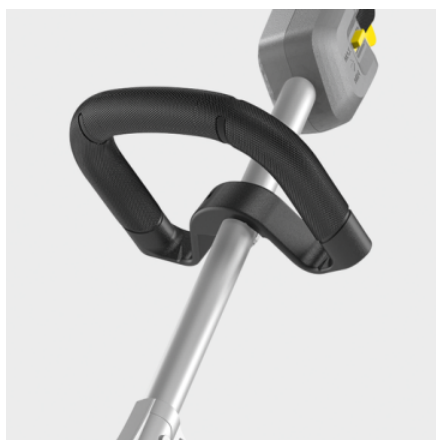

LT 380/36 BP

Idealna je za težko dosegljiva mesta, prav tako dobra pa je tudi za večje površine: naša zmogljiva akumulatorska kosilnica z nitjo LT 380/36 Bp navdušuje z največjo prilagodljivostjo in z udobnim roko vanjem.

Številka naročila

1.042-502.0

- Brezkrtačni motor
- Ergonomski okrogel ročaj
- Majhna teža in idealen položaj težišča

Tehnični podatki

Baterijska platforma		4054278634333
Baterijska platforma		Baterijska platforma 36 V
Premer navoja	mm	1,6
Podajanje niti		Impulzna avtomatika
Geometrija niti		okroglo, z vdolbinami
Nadzor hitrosti		ja
Število vrtljajev	rpm	1. stopnja 4600 / 2. stopnja 5600
Rezalno orodje		Najlon glava
Premer rezanja	cm	38
Napetost	V	36
Čas delovanja s polno baterijo	min	max. 35 (6,0 Ah) / max. 45 (7,5 Ah)
Teža brez dodatkov	Kg	3,5
Teža vključno z embalažo	Kg	5,6
Mere (D × Š × V)	mm	1780 × 360 × 250

Oprema

Dodaten ročaj	■
Ramenski pas	■
Imbus ključ	■
Motek z nitjo	■

■ Vključno v dobavo

Ergonomski okrogel ročaj

- Omogoča udobno delo.
- Možnost individualne nastavitve za vsakega uporabnika.

Robustna rezalna glava

- Enostavno podaljševanje niti s pritiskom glave ob tla.
- Udobno in preprosto vstavljanje niti.

Variabilno število vrtljajev

- Omogoča prilagoditev vsaki nalogi.
- Podaljša čas delovanja.

PRIBOR ZA LT 380/36 BP 1.042-502.0