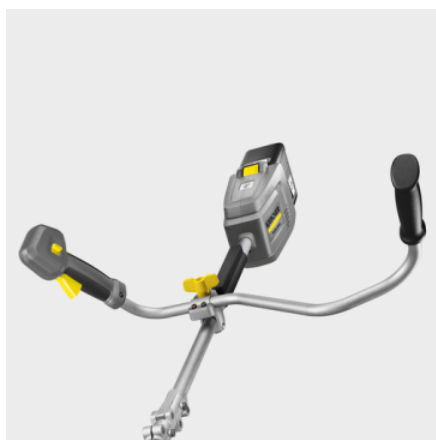

BCU 260/36 BP

Naša akumulatorska kosilnica BCU 260/36 Bp brez truda opravi tudi z zahtevnimi nalogami, kot je odstranjevanje trdovratnega plevela ali goste goščave. Rokovanje z njo je zelo udobno.

Številka naročila

1.042-503.0

- Brezkrtačni motor
- Ergonomski drugi ročaj
- Majhna teža in idealen položaj težišča

Tehnični podatki

Baterijska platforma		4054278634340
Število nožev		Baterijska platforma 36 V 3
Število vrtljajev	rpm	1. stopnja 4600 / 2. stopnja 5600
Rezilo		Rezilo
Premer rezalnega kroga	cm	26
Napetost	V	36
Čas delovanja s polno baterijo	min	max. 55 (6,0 Ah) / max. 70 (7,5 Ah)
Teža brez dodatkov	Kg	4,2
Teža vključno z embalažo	Kg	6,9
Mere (D × Š × V)	mm	1803 × 644 × 364

Oprema

Možnost	Baterija in polnilnik nista vključena
Ergonomski drugi ročaj	■
Dvojni čezramenski nosilni pas	■
Imbus ključ	■
Nož za grmičevje	■

■ vključno v dobavo

Ergonomski drugi ročaj

- Dolgotrajno delo, ki ni utrujajoče.
- Optimalna porazdelitev teže za neutrujajoče delo.

Dvojni čezramenski nosilni pas

- Udobje, še posebej po daljši uporabi.
- Porazdelitev teže po večji površini zmanjša obremenitev.

Variabilno število vrtljajev

- Omogoča prilagoditev vsaki nalogi.
- Podaljša čas delovanja.