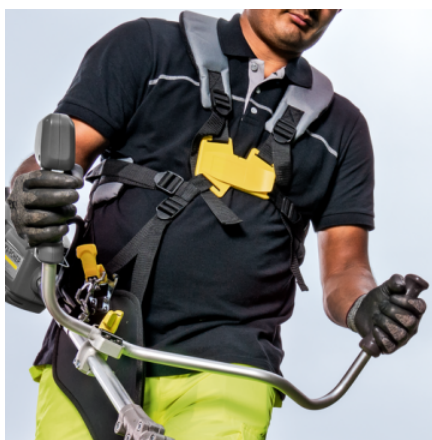

BCU 260/36 BP

Naša akumulatorska kosilnica BCU 260/36 Bp brez truda opravi tudi z zahtevnimi nalogami, kot je odstranjevanje trdovratnega plevela ali goste goščave. Rokovanje z njo je zelo udobno.

Številka naročila

Oprema

Možnost	Baterija in polnilnik nista vključena
Ergonomski drugi ročaj	■
Dvojni čezramenski nosilni pas	■
Imbus ključ	■
Nož za grmičevje	■

■ vključno v dobavo

Ergonomski drugi ročaj

- Dolgotrajno delo, ki ni utrujajoče.
- Optimalna porazdelitev teže za neutrujajoče delo.

Dvojni čezramenski nosilni pas

- Udobje, še posebej po daljši uporabi.
- Porazdelitev teže po večji površini zmanjša obremenitev.

Variabilno število vrtljajev

- Omogoča prilagoditev vsaki nalogi.
- Podaljša čas delovanja.