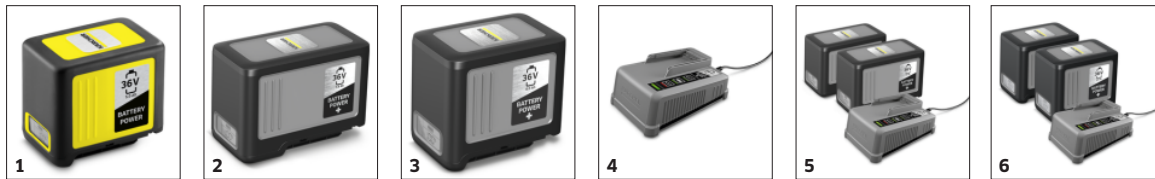

PRIBOR ZA LB 930/36 BP 1.042-507.0

		Številka naročila		
BATERIJE				
Battery Power 36/50	1	2.445-031.0	Izmenljiva baterija Battery Power 36 V/5,0 Ah z inovativno tehnologijo Real Time Technology, vklj. z LCD-prikazovalnikom za prikaz stanja baterije. Primerno za vse naprave, ki temeljijo na baterijski platformi Kärcher 36 V.	☐
Battery Power+ 36/75	2	2.445-043.0	Kapaciteta 7,5 Ah zagotavlja dolge čase delovanja 36-voltnih litij-ionskih akumulatorskih baterij Battery Power+. Zelo močna, s tehnologijo v realnem času prek LCD-zaslona in z nadtokovno zaščito.	☐
Battery Power+ 36/60	3	2.042-022.0	Izredno zmogljiva 36-voltna litij-ionska akumulatorska baterija Battery Power+ s kapaciteto 6,0 Ah za dolg čas delovanja. Z inovativno tehnologijo v realnem času prek LCD-zaslona in nadzorom napetosti.	☐
POLNILNIKI				
Hitri polnilnik Battery Power+ 36/60	4	2.445-045.0	Hitro polnjenje 36-voltnih litij-ionskih akumulatorskih baterij Battery Power+ s tokom polnjenja do 6 amperov: hitri polnilnik z LED-prikazom stanja delovanja. Majhna poraba toka v stanju pripravljenosti, primeren za stensko montažo.	☐
ZAČETNI KOMPLET				
Začetni komplet Battery Power+ 36/75	5	2.445-070.0	Začetni komplet Battery Power+ 36/75 z dvema akumulatorjema 36 V/7,5 Ah in 36-V hitrim polnilnikom za naše naprave, ki temeljijo na akumulatorskih platformah 36 V Battery Power in Battery Power+.	☐
Začetni komplet Battery Power+ 36/60	6	2.445-071.0	Začetni komplet Battery Power+ 36/60 za vse naprave, ki temeljijo na akumulatorski platformi 36 V Battery Power+. Dobava: dva akumulatorja 36 V/6,0 Ah in pripadajoči 36-voltni hitri polnilnik.	☐

■ Vključno v dobavo   □ Dodatni pribor