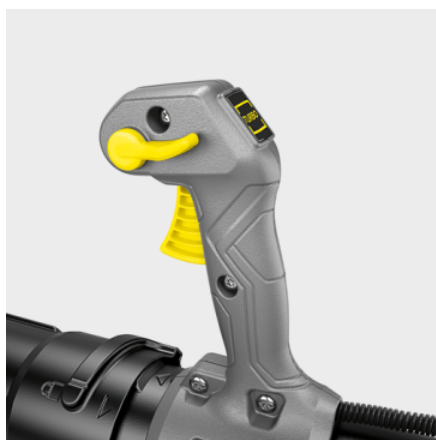

LBB 1060/36 BP

Naš baterijski oprtni puhalnik listja LBB 1060/36 Bp lahko udobno prenašate na hrbtu praktično brez vibracij za neutrudljivo delo. Močan in tih, idealen za velike površine.

Številka naročila

1.042-509.0

- Brezkrtačni motor
- Najmočnejši in najtišji oprtni puhalnik listja v svojem razredu
- Malo vibracij zahvaljujoč vzmetno vpetemu puhalu

Tehnični podatki

Baterijska platforma		4054278634685
Baterijska platforma		Baterijska platforma 36 V
Pretok	m ³ /h	1060
Delovna hitrost	m/s	max. 65
Moč izpihovanja	N	19
Nastavitev vrtljajev		variabilno
Napetost	V	36
Čas delovanja s polno baterijo	min	max. 30 (6,0 Ah) / max. 40 (7,5 Ah)
Teža brez dodatkov	Kg	8,8
Teža vključno z embalažo	Kg	10,8
Mere (D × Š × V)	mm	1597 × 546 × 470

Oprema

Možnost

Standardna šoba s kovinskim strgalom

■ Vključno v dobavo

Baterija in polnilnik nista vključena

Brezstopenjska regulacija števila vrtljajev in gumb Turbo

- Optimirano prilagajanje hitrosti pihanja in po potrebi povečanje moči.
- Najboljši nadzor pri odstranjevanju trdovratnega listja in umazanije.

Dolg čas delovanja

- Ležišči za dve bateriji omogočata zelo dolgo uporabo.
- Idealno za profesionalno uporabo.

Udoben nosilni sistem

- Oblazinjena ramenska pasova za udobno delo.
- Premišljena ergonomska zasnova za dolgotrajno delo.