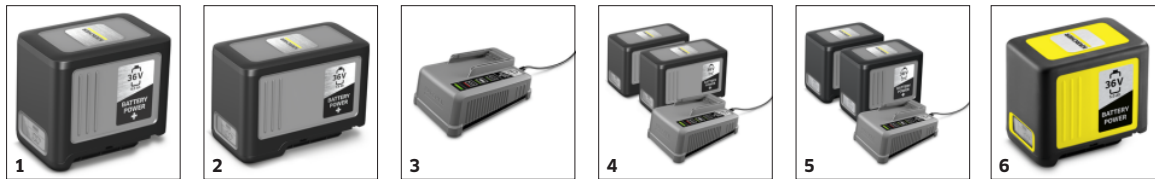

PRIBOR ZA LBB 1060/36 BP PACK 1.042-510.0

		Številka naročila		
BATERIJE				
Battery Power +36/60	1	2.042-022.0	Izredno zmogljiva 36-voltna litij-ionska akumulatorska baterija Battery Power+ s kapaciteto 6,0 Ah za dolg čas delovanja. Z inovativno tehnologijo v realnem času prek LCD-zaslona in nadzorom napetosti.	■
Battery Power + 36/75	2	2.445-043.0	Kapaciteta 7,5 Ah zagotavlja dolge čase delovanja 36-voltnih litij-ionskih akumulatorskih baterij Battery Power+. Zelo močna, s tehnologijo v realnem času prek LCD-zaslona in z nadtokovno zaščito.	□
POLNILNIKI				
Hitri polnilnik Battery Power+ 36/60	3	2.445-045.0	Hitro polnjenje 36-voltnih litij-ionskih akumulatorskih baterij Battery Power+ s tokom poljenja do 6 amperov: hitri polnilnik z LED-prikazom stanja delovanja. Majhna poraba toka v stanju pripravljenosti, primeren za stensko montažo.	■
ZAČETNI KOMPLET				
Začetni komplet Battery Power+ 36/75	4	2.445-070.0	Začetni komplet Battery Power+ 36/75 z dvema akumulatorjema 36 V/7,5 Ah in 36-V hitrim polnilnikom za naše naprave, ki temeljijo na akumulatorskih platformah 36 V Battery Power in Battery Power+.	□
Začetni komplet Battery Power+ 36/60	5	2.445-071.0	Začetni komplet Battery Power+ 36/60 za vse naprave, ki temeljijo na akumulatorski platformi 36 V Battery Power+. Dobava: dva akumulatorja 36 V/6,0 Ah in pripadajoči 36-voltni hitri polnilnik.	□
BATERIJE				
Battery Power 36/50	6	2.445-031.0	Izmenljiva baterija Battery Power 36 V/5,0 Ah z inovativno tehnologijo Real Time Technology, vklj. z LCD-prikazovalnikom za prikaz stanja baterije. Primerno za vse naprave, ki temeljijo na baterijski platformi Kärcher 36 V.	□

■ Vključno v dobavo □ Dodatni pribor