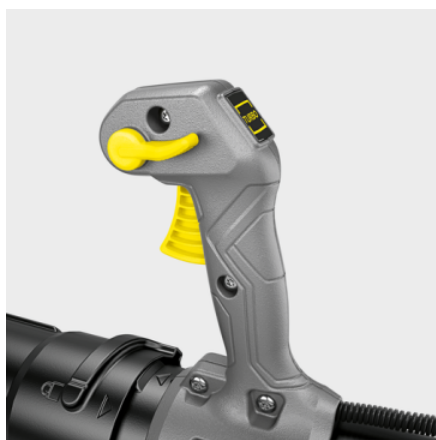

BRUSHLESS

Številka naročila

1.042-510.0

- Brezkrtačni motor
- Najmočnejši in najtišji oprtni puhalnik listja v svojem razredu
- Malo vibracij zahvaljujoč vzmetno vpetemu puhalu

Tehnični podatki

Baterijska platforma		4054278635934
Baterijska platforma		Baterijska platforma 36 V
Pretok	m ³ /h	1060
Delovna hitrost	m/s	max. 65
Moč izpihovanja	N	19
Nastavitev vrtljajev		variabilno
Tip baterije		Litij-ionska nadomestna baterija
Napetost	V	36
Kapaciteta	Ah	6
Čas delovanja s polno baterijo	min	max. 30 (6,0 Ah) / max. 40 (7,5 Ah)
Omrežni priključek polnilnika	V / Hz	100 - 240 / 50 - 60
Dolžina kabla polnilnika	m	1,2
Teža brez dodatkov	Kg	8,8
Teža vključno z embalažo	Kg	14,2
Mere (D × Š × V)	mm	1600 × 500 × 460

Oprema

Možnost	Baterija in polnilnik sta vključena
Baterija	Baterija 36 V/6,0 Ah Battery Power+ (1 kos)
Baterijski polnilnik	Hitri polnilnik 36 V Battery Power+ (1 kos)
Standardna šoba s kovinskim strgalom	■
	■ vključno v dobavo