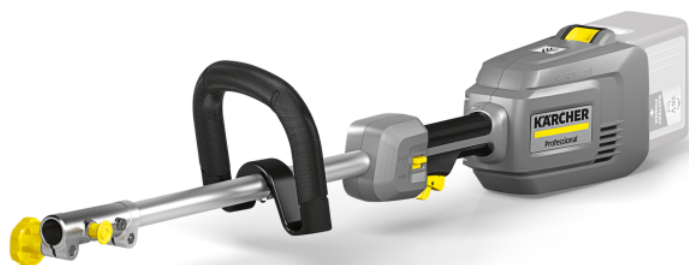

## MT 36 BP

Naša akumulatorska večnamenska naprava MT 36 Bp je pogonska enota, ki jo je mogoče opremiti z različnimi izmenljivimi nastavki, od paličastega obrezovalnika žive meje do višinskega obvejevalnika. Eno samo orodje za najrazličnejše naloge.

### Oprema

Gumiran okrogli ročaj	■
Ramenski pas	■
Hitra spojka	■
■ Vključno v dobavo	

## Udoben hitri priključek

- Preprosta in hitra menjava nastavkov, ki ne zahteva orodja.
- Zavzame malo prostora za transport in shranjevanje.