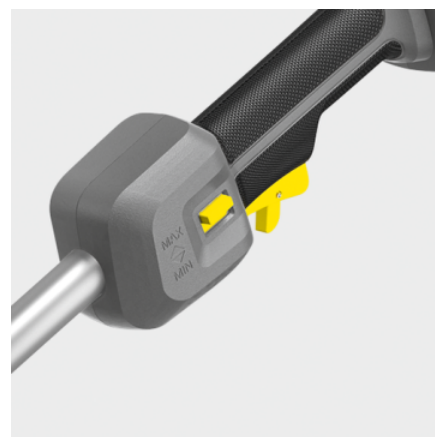

## MT 36 BP

Naša akumulatorska večnamenska naprava MT 36 Bp je pogonska enota, ki jo je mogoče opremiti z različnimi izmenljivimi nastavki, od paličastega obrezovalnika žive meje do višinskega obvejevalnika. Eno samo orodje za najrazličnejše naloge.

### Oprema

Gumiran okrogli ročaj	■
Ramenski pas	■
Hitra spojka	■
■ Vključno v dobavo	

## Udoben hitri priključek

- Preprosta in hitra menjava nastavkov, ki ne zahteva orodja.
- Zavzame malo prostora za transport in shranjevanje.

## Ergonomski okrogel ročaj

- Omogoča udobno delo.
- Možnost individualne nastavitve za vsakega uporabnika.