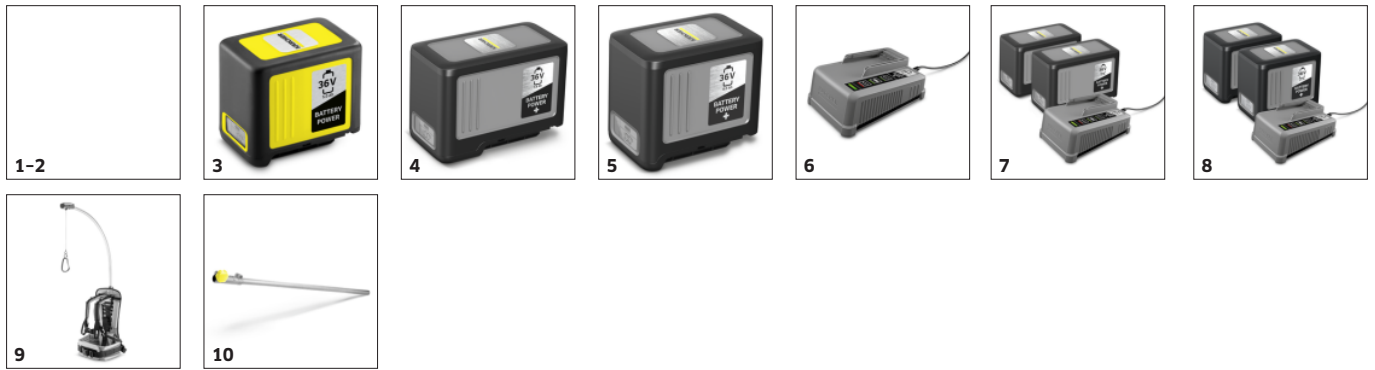

PRIBOR ZA MT 36 BP 1.042-511.0

		Številka naročila		
MULTI-TOOL				
MT HT 550/36	1	1.042-513.0	Izmenljivi nastavek za našo akumulatorsko večnamensko napravo MT 36 Bp: udoben paličasti obrezovalnik žive meje MT HT 550/36 za natančne rezultate pri zahtevnih delih na visokih živih mejah ali v bližini tal.	☐
MT CS 250/36	2	1.042-512.0	Izmenljivi nastavek za našo akumulatorsko večnamensko napravo MT 36 Bp: višinski obvejevalnik MT CS 250/36 s kompaktno konstrukcijo za varno in natančno nego drevja s tal doseže tudi težko dostopna mesta.	☐
BATERIJE				
Battery Power 36/50	3	2.445-031.0	Izmenljiva baterija Battery Power 36 V/5,0 Ah z inovativno tehnologijo Real Time Technology, vklj. z LCD-prikazovalnikom za prikaz stanja baterije. Primerno za vse naprave, ki temeljijo na baterijski platformi Kärcher 36 V.	☐
Battery Power + 36/75	4	2.445-043.0	Kapaciteta 7,5 Ah zagotavlja dolge čase delovanja 36-voltnih litij-ionskih akumulatorskih baterij Battery Power+. Zelo močna, s tehnologijo v realnem času prek LCD-zaslona in z nadtkovno zaščito.	☐
Battery Power +36/60	5	2.042-022.0	Izredno zmogljiva 36-voltna litij-ionska akumulatorska baterija Battery Power+ s kapaciteto 6,0 Ah za dolg čas delovanja. Z inovativno tehnologijo v realnem času prek LCD-zaslona in nadzorom napetosti.	☐
POLNILNIKI				
Hitri polnilnik Battery Power+ 36/60	6	2.445-045.0	Hitro polnjenje 36-voltnih litij-ionskih akumulatorskih baterij Battery Power+ s tokom polnjenja do 6 amperov: hitri polnilnik z LED-prikazom stanja delovanja. Majhna poraba toka v stanju pripravljenosti, primeren za stensko montažo.	☐
ZAČETNI KOMPLET				
Začetni komplet Battery Power+ 36/75	7	2.445-070.0	Začetni komplet Battery Power+ 36/75 z dvema akumulatorjema 36 V/7,5 Ah in 36-V hitrim polnilnikom za naše naprave, ki temeljijo na akumulatorskih platformah 36 V Battery Power in Battery Power+.	☐
Začetni komplet Battery Power+ 36/60	8	2.445-071.0	Začetni komplet Battery Power+ 36/60 za vse naprave, ki temeljijo na akumulatorski platformi 36 V Battery Power+. Dobava: dva akumulatorja 36 V/6,0 Ah in pripadajoči 36-voltni hitri polnilnik.	☐
ČIŠČENJE FASAD IN SOLARNIH PANELOV				
Kompleti za pritrditev in adapterji				
Nosilni sistem	9	6.373-071.0	Udobni in vsestranski nosilni sistem za manjšo potrebno moč med delom s teleskopskimi drogovi, vrtnimi napravami in visokotlačnimi nastavki.	☐
DODATKI NAPRAVE				
MT EXT 100	10	2.042-031.0	Kakovosten podaljšek dolžine 1 m, s trdno jekleno gredjo in hitro spojko. Za večji doseg višinskega obrezovalnika vej ali paličnega obrezovalnika žive meje v kombinaciji z napravo Multi-Tool.	☐

■ Vključno v dobavo   □ Dodatni pribor