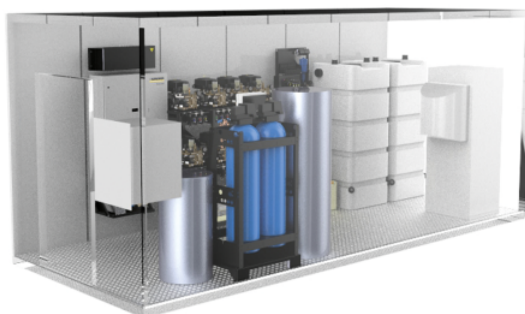

SB MU

Modularno zasnovana avtopralnica SB MU za več vozil, namenjena postavitvi samopostrežnega negovalnega centra za zunanje čiščenje vozil. Zasnovana za pranje od 4 do 8 vozil, možnost namestitve individualne opreme in prilagodljivih razširitev.

Številka naročila

1.070-002.0

Tehnični podatki

4039784816749

Delovni tlak	bar	100 / 120
Vrsta toka	Ph / V / Hz	3 / 400 / 50
Vroča voda	°C	max. 60
Količina pretoka	l/h / l/h	500 / 900
Teža brez dodatkov	Kg	30
Mere (D × Š × V)	mm	2000 × 1000 × 2300

Modularna zgradba

- Napravo je mogoče preprosto sestaviti in prilagodljivo dopolnjevati.

Privlačni programi pranja (najv. 11)

- Vse zahteve strank avtopralnice bodo izpolnjene.

Črpalni moduli predhodno tovarniško nameščeni