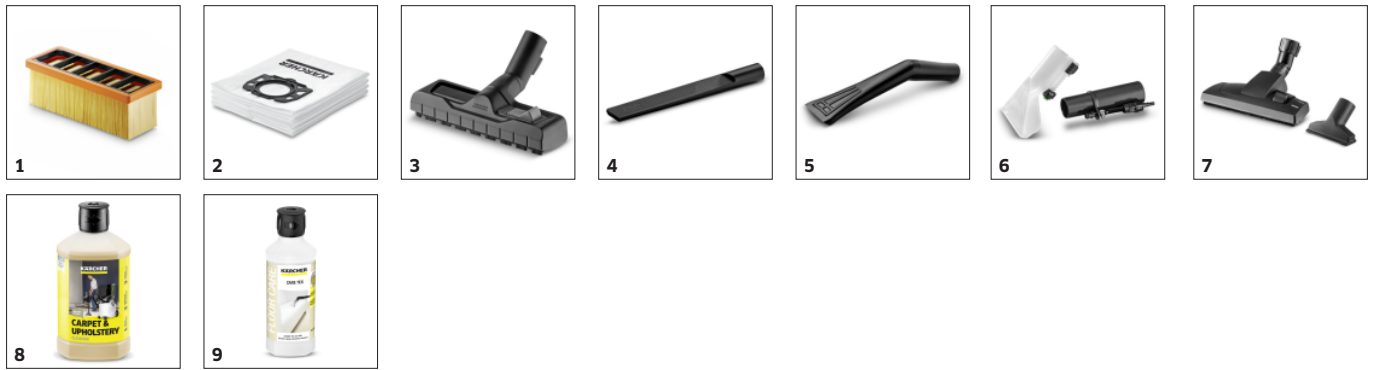

PRIBOR ZA SE 5.100 1.081-200.0

		Številka naročila		
SESALNIKI				
Filtri				
Filter z ravnimi gubami	1	6.414-498.0	Filter z ravnimi gubami omogoča mokro in suho sesanje brez zamenjave filtra. Ponuja veliko filtrsko površino na najmanjšem prostoru in se ne nahaja v posodi sesalnika.	☒
Filtrske vrečke iz flisa KFI 487	2	2.863-006.0	Filter vrečka iz flisa, izjemno odporna na trganje, idealna za sesanje suhe in vlažne umazanije. Primerno za mokre in suhe sesalnike Kärcher Home & Garden ter čistilnike z razpršilno ekstrakcijo.	☐
Šobe				
Šoba za mokro in suho sesanje z integriranim nastavkom za odlaganje	3	2.863-000.0	Preklopná šoba za mokro in suho sesanje za brezhibno čiščenje, enostavno prilagajanje na mokro ali suho nečistočo s pomočjo nožne sklopke, primerno za vse Kärcher Home & Garden večnamenske sesalnike.	☒
Zelo dolga šoba za reže	4	2.863-306.0	Prenovljena zelo dolga šoba za reže je popolna za čiščenje težko dostopnih mest v avtomobilu, kajti doseže tudi vmesne najmanjše in najožje prostore. Šoba je primerna za vse večnamenske sesalnike Kärcher Home & Garden za suho in mokro čiščenje.	☐
Avtomobilska šoba / šoba za sesanje velikih površin	5	2.863-145.0	Praktična šoba za avtomobil, za lahko in hitro čiščenje - od prostora za noge do prtljažnika.	☐
Šoba za pranje oblazinjenih površin	6	2.885-018.0	Ročno upravljana šoba za pranje za naprave z razprševanjem čistilnega sredstva. Idealna je za globinsko čiščenje oblazinjenega pohištva in sedežev v avtomobilih.	☐
Kompleti dodatkov				
Komplet za gospodinjstvo	7	2.863-002.0	Komplet za gospodinjstvo vsebuje zložljivo šobo za suho sesanje in šobo za oblazinjene površine. Ta komplet je primeren za vse Kärcherjeve večnamenske sesalnike za suho in mokro čiščenje.	☐
TEPPICH- UND POLSTERREINIGUNG				
Čistilo za preproge RM 519	8	6.295-771.0	Tekoče čistilo s formulo za hitro sušenje za vmesno čiščenje. Primerno za preproge, oblazinjene površine, avtomobilske sedeže in podobno.	☐
TEXTILPFLEGE				
Sredstvo za impregnacijo tekstila Care Tex RM 762	9	6.295-769.0	Visoko učinkovita zaščita z dolgotrajnim učinkom za vse vrste tekstilnih oblog. Preproge, oblazinjene površine in avtomobilski sedeži dobijo zaščitno plast, ki preprečuje ponovno nalaganje umazanije. Tako boste lahko umazanijo lažje in bolj temeljito posesali.	☐

☒ Vključno v dobavo
☐ Dodatni pribor
☐ Čistila.