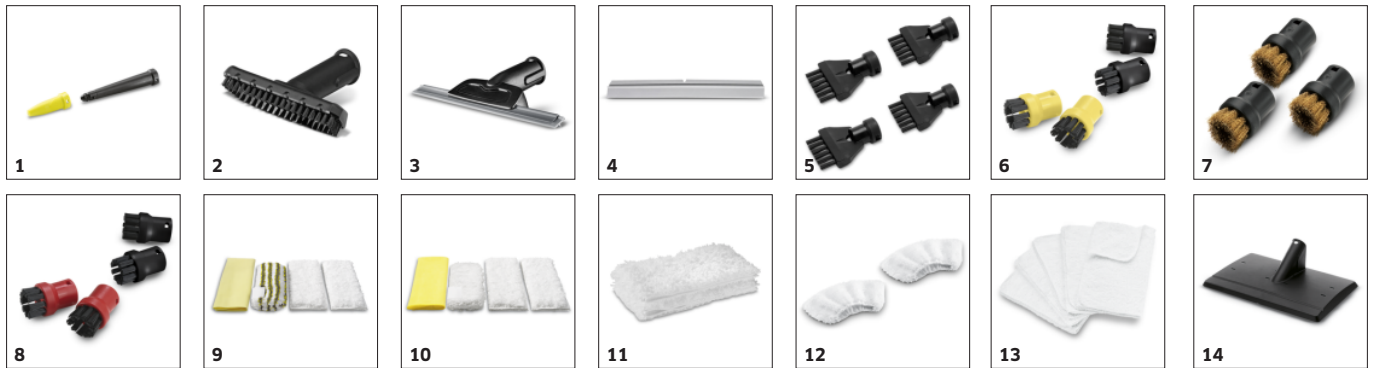

PRIBOR ZA SG 4/4 1.092-104.0

		Številka naročila		
PARNI ČISTILNIKI IN SESALNIKI/ LIKALNA POSTAJA				
Šobe				
Komplet Power šob	1	2.863-263.0	Komplet Power šob vsebuje eno Power šobo in element za podaljšanje. Idealno za enostavno in ekološko čiščenje težko dostopnih mest, kot so npr. koti in fuge.	■
Ročna šoba	2	2.884-280.0	Ročna šoba z dodatnimi ščetinami za čiščenje manjših površin kot so kabine za tuširanje, stenske ploščice in še veliko drugega. Lahko uporabljate z ali brez prevleke.	■
Šoba za okna	3	2.863-025.0	Šoba za okna za izjemno enostavno in temeljito čiščenje stekla, oken ali ogledal s pomočjo parnega čistilnika.	□
Gumijasti jeziček za šobo za okna	4	6.273-140.0	Gumijasti jeziček za šobo za okna na parnem čistilcu.	□
Nastavki za krtače				
Komplet krtač	5	2.863-324.0	Za enostavno in učinkovito čiščenje špranjic in rež, vse brez kemikalij: praktični komplet krtač za reže obsega štiri črne komplete ščetin in je kot nalašč za čiščenje fug ploščic.	□
Komplet okroglih ščetk	6	2.863-264.0	Praktični komplet okroglih ščetk z dvema črnima in dvema rumenima ščetkama – popoln za različna mesta uporabe.	□
Komplet okroglih krtač s ščetinami iz medenine	7	2.863-061.0	Komplet okroglih krtač s ščetinami iz medenine za enostavno odstranjevanje trdovratne umazanije in zapečene umazanije v pečici. Idealno za uporabo na neobčutljivih površinah.	□
Komplet okroglih krtač	8	2.863-058.0	Priročen komplet okroglih krtač v dveh barvah za različna mesta uporabe.	□
Komplet krp				
Komplet krp iz mikrovlagen za kopalnico	9	2.863-171.0	Komplet krpic za parno čiščenje v kopalnici: 2 krpi za brisanje tal (iz mikrotkanine), 1 groba krpa iz mikrotkanine za odstranjevanje trdovratnih madežev vodnega kamna in ostankov mila, 1 polirna krpa iz mikrotkanine za ogledala ipd.	□
Komplet krp iz mikrovlagen za kuhinjo	10	2.863-172.0	Komplet krpic za parno čiščenje v kuhinji: 2 krpi za tla iz mikrotkanine, 1 mehka prevleka za ročno šobo za raztapljanje trdovratne umazanije, 1 krpa iz mikrotkanine za čiščenje legiranega jekla.	□
Krpe iz mikrovlagen za talno šobo Classic in Comfort	11	2.863-173.0	2 krpi za tla za boljše raztapljanje in brisanje umazanije.	□
Komplet prevlek iz mikrovlagen za ročno šobo	12	2.863-270.0	Komplet z 2 prevlekama za ročno šobo. Prevleke sestojijo iz visokokvalitetnih mikrovlagen – za najboljše raztapljanje nečistoč in vpijanje.	□
Krpe iz frotirja, široke	13	6.369-481.0	Ne puščajo vlakenc, imajo veliko moč vpijanja in so odporne na obrabo: 5 širokih krp za tla iz visokokvalitetnega bombaža.	□
Razno				
Nastavek za odstranjevanje tapet	14	2.863-062.0	Nastavek za odstranjevanje tapet za enostavno odstranjevanje tapet in ostankov lepila z zmogljivo pomočjo pare.	□

■ Vključno v dobavo □ Dodatni pribor