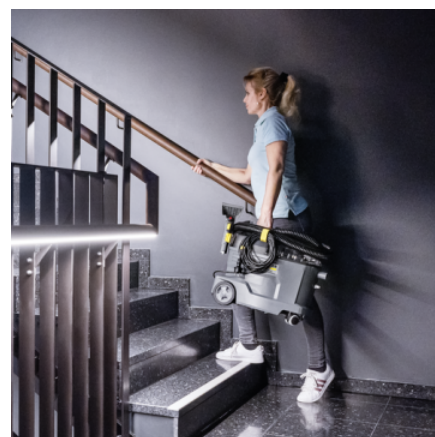

Številka naročila

1.100-240.0

- Popoln učinek čiščenja
- Ergonomsko oblikovana in izjemno kratka šoba za oblazinjenje
- Zelo majhna teža - samo 8,6 kg

Tehnični podatki

| | | |
|------------------------------|-------------------|-------------------------|
| | | 4054278882529 |
| Maks. površinska zmogljivost | m ² /h | 12 - 18 |
| Zračni tok | l/s | 71 |
| Vakuum | mbar / kPa | 270 / 27 |
| Glasnost razpršila | l/min | 1 |
| Tlak pršenja | bar | 1 |
| Posoda sveža/umazana voda | l | 8 / 7 |
| Zmogljivost turbine | W | 1200 |
| Zmogljivost črpalke | W | 40 |
| Vrsta toka | Ph / V / Hz | 1 / 220 - 240 / 50 - 60 |
| Teža brez dodatkov | Kg | 8,6 |
| Teža vključno z embalažo | Kg | 11,398 |
| Mere (D × Š × V) | mm | 524 × 332 × 442 |

■ vključno v dobavo

Popoln učinek čiščenja

- Popolno globinsko čiščenje tekstilnih površin.
- Hitro sušenje pomeni, da je površine mogoče hitro ponovno uporabiti zahvaljujoč odlični zmogljivosti povratnega sesanja.
- Odličen rezultat čiščenja z vidnim učinkom prej in potem.

Ergonomsko oblikovana in izjemno kratka šoba za oblazinjenje

- Ročaj in stikala lahko upravljate samo z enim prstom.
- Praktična oblika gumba omogoča različne položaje držanja.
- Rdeča šoba zagotavlja učinkovito porabo vode.