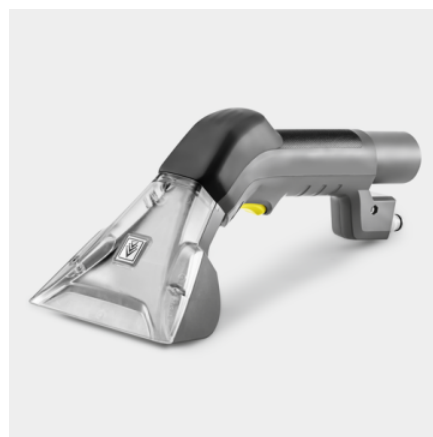

PUZZI 9/1 BP

Za maksimalno manevriranje pri globinskem čiščenju oblazinjenega pohištva: naš robusten baterijski čistilnik Puzzi 9/1 Bp z razpršilno ekstrakcijo z izjemno kratko šobo za oblazinjenje in še veliko več.

Made in Europe

Številka naročila

1.101-700.0

- Neomejen radij delovanja zahvaljujoč zmogljivi bateriji
- Ergonomsko oblikovana in izjemno kratka šoba za oblazinjenje
- Izjemno trden, a enostaven za uporabo

■ vključno v dobavo

Močna 36-voltna akumulatorska baterija Kärcher Battery Power+

- Brezžična svoboda gibanja.
- Tehnologija v realnem času z LCD zaslonom na bateriji pokaže preostali čas delovanja, trajanje baterije in zmogljivost baterije.
- Združljivo z vsemi stroji s 36 V Kärcher Battery Power+ platforme za baterije.

Trpežna, robustna zasnova naprave

- Dolga življenjska doba zagotavlja visoko gospodarnost.
- Robustna in odporna membranska črpalka.
- Dva velika gumba, ki ju upravljate ročno ali z nogo.

Ergonomsko oblikovana in izjemno kratka šoba za oblazinjenje