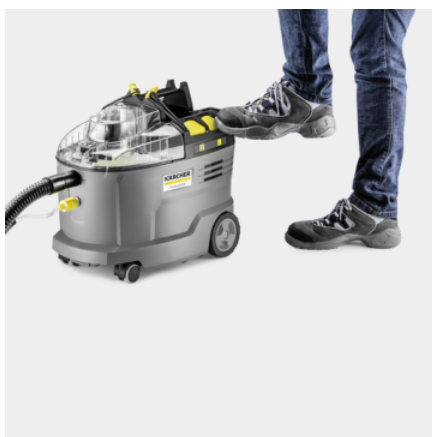

PUZZI 9/1 BP

Za maksimalno manevriranje pri globinskem čiščenju oblazinjenega pohištva: naš robusten baterijski čistilnik Puzzi 9/1 Bp z razpršilno ekstrakcijo z izjemno kratko šobo za oblazinjenje in še veliko več.

Oprema

Možnost		Baterija in polnilnik nista vključena
Pršilno-sesalna cev	m	2,5
Zaklep cevi za transport		■
Zaščitni filter motorja		■
Filter za svežo vodo		■
Vgrajeno shranjevanje pribora		■
Predal za shranjevanje jezičkov čistilnega sredstva		■
Odstranljiva posoda 2 v 1		■
Čistilna sredstva		Zavihki RM 760 / 2 Tablete

■ vključno v dobavo

Močna 36-voltna akumulatorska baterija Kärcher Battery Power+

- Brezžična svoboda gibanja.
- Tehnologija v realnem času z LCD zaslonom na bateriji pokaže preostali čas delovanja, trajanje baterije in zmogljivost baterije.
- Združljivo z vsemi stroji s 36 V Kärcher Battery Power+ platforme za baterije.

Trpežna, robustna zasnova naprave

- Dolga življenjska doba zagotavlja visoko gospodarnost.
- Robustna in odporna membranska črpalka.
- Dva velika gumba, ki ju upravljate ročno ali z nogo.

Ergonomsko oblikovana in izjemno kratka šoba za oblazinjenje