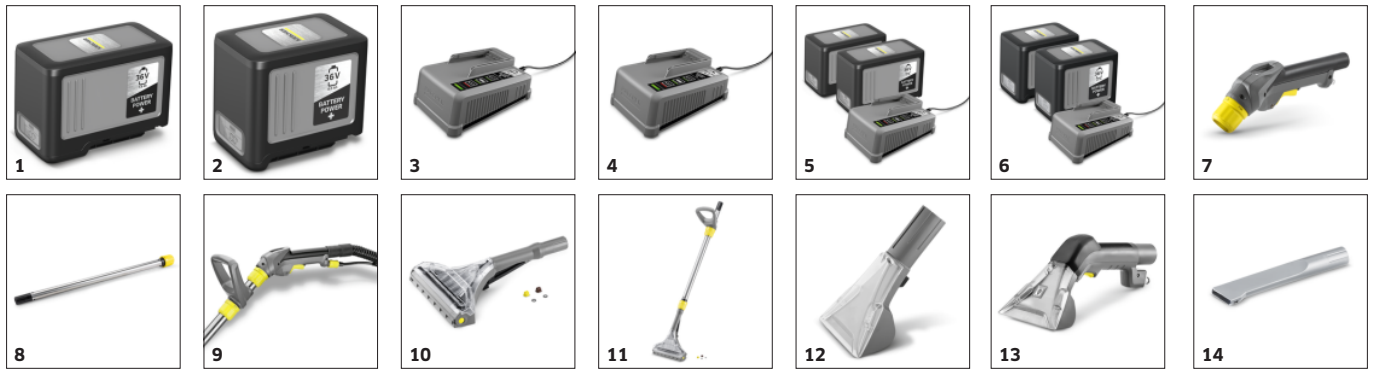

PRIBOR ZA PUZZI 9/1 BP PACK ADV 1.101-703.0

		Številka naročila		
BATERIJE				
Battery Power + 36/75	1	2.445-043.0	Kapaciteta 7,5 Ah zagotavlja dolge čase delovanja 36-voltnih litij-ionskih akumulatorskih baterij Battery Power+. Zelo močna, s tehnologijo v realnem času prek LCD-zaslona in z nadtokovno zaščito.	■
Battery Power +36/60	2	2.042-022.0	Izredno zmogljiva 36-voltna litij-ionska akumulatorska baterija Battery Power+ s kapaciteto 6,0 Ah za dolg čas delovanja. Z inovativno tehnologijo v realnem času prek LCD-zaslona in nadzorom napetosti.	□
POLNILNIKI				
Hitri polnilnik Battery Power+ 36/60	3	2.445-045.0	Hitro polnjenje 36-voltnih litij-ionskih akumulatorskih baterij Battery Power+ s tokom polnjenja do 6 amperov: hitri polnilnik z LED-prikazom stanja delovanja. Majhna poraba toka v stanju pripravljenosti, primeren za stensko montažo.	■
Universal charger Battery Power+ 18-36	4	2.445-054.0	Univerzalna polnilna enota Battery Power+ z LED-prikazovalnikom stanja delovanja za polnjenje vseh litij-ionskih baterij Kärcher Battery Power 18 in 36 V ter Kärcher Battery Power+. Primerna za namestitvev na steno.	□
ZAČETNI KOMPLET				
Začetni komplet Battery Power+ 36/75	5	2.445-070.0	Začetni komplet Battery Power+ 36/75 z dvema akumulatorjema 36 V/7,5 Ah in 36-V hitrim polnilnikom za naše naprave, ki temeljijo na akumulatorskih platformah 36 V Battery Power in Battery Power+.	□
Začetni komplet Battery Power+ 36/60	6	2.445-071.0	Začetni komplet Battery Power+ 36/60 za vse naprave, ki temeljijo na akumulatorski platformi 36 V Battery Power+. Dobava: dva akumulatorja 36 V/6,0 Ah in pripadajoči 36-voltni hitri polnilnik.	□
PRALNI SESALNIKI				
Ostalo				
Pršilna/sesalna pištola PuZZi DN32	7	4.130-000.0	Praktična razpršilna/sesalna pištola z nazivno širino DN 32 za čiščenje oblažjenega pohištva, tekstilnih površin in preprog z oblažjenim pohištvom, špranj ali talnih šob s pršilnimi čistilniki PuZZi Kärcher.	■
Pršilna/sesalna cev PuZZi dolžine 775 mm	8	4.025-004.0	Pršilno-sesalna cev, dolžine 775 mm je primerna za Kärcher sesalnike za pranje PuZZi. Cev je idealna tudi za razširitev obstoječe razpršilno-sesalne cevi.	■
D-ročaj (za razpršilno/sesalno cev PuZZi)	9	4.321-001.0	Idealno za priročno čiščenje preprog: D-ročaj za pritrditev na razpršilno/sesalno cev Kärcherjevih pršilno- ekstrakcijskih čistilnikov PuZZi.	■
Talne šobe				
Prilagodljiva talna šoba, 240 mm, PuZZi	10	4.130-008.0	Talna šoba s širino 240 mm je primerna za uporabo s sesalnikom za pranje PuZZi. Šoba ima fleksibilno strgalo in prozoren del za optimalno čiščenje preprog.	■
Set za čiščenje preprog s talno šobo, 240 mm, za napravo PuZZi	11	4.130-007.0	Priročen komplet je sestavljen iz gibljive talne šobe (240 mm), sesalne cevi in D-ročaja. Komplet je namenjen čiščenju preprog s Kärcher sesalnikom za pranje PuZZi.	□
Ročne šobe				
Šoba za oblažjene površine PuZZi	12	4.130-001.0	Idealno za pršenje v zaprtih prostorih: kompaktna, 110 mm široka šoba za oblažjenje za uporabo z razpršilno/vakuumsko pištolo čistilnikov s pršenjem Kärcher PuZZi.	■
Kratka šoba PuZZi, za oblažjene površine, ergonomska	13	4.130-063.0	Idealna za ozke prostore, na primer pri čiščenju notranjosti vozila. Zelo kratka šoba DN 32 za oblažjene površine služi kot popoln dodatek k razpršilno-ekstrakcijski napravi PuZZi.	□
Ozka šoba za fuge PuZZi	14	4.130-010.0	Ozka šoba za pršilno-sesalne stroje.	□