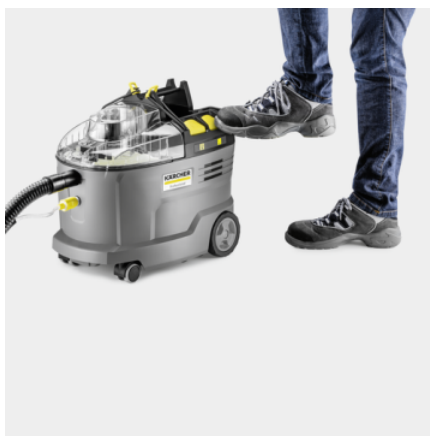

Made in Europe

Številka naročila

1.101-703.0

- Močna 36-voltna akumulatorska baterija Kärcher Battery Power+
- Hitri polnilnik, ki omogoča prihranek časa
- Izjemno trden, a enostaven za uporabo

Tehnični podatki

■ vključno v dobavo

Mere (D × Š × V)

mm

540 × 332 × 460

Močna 36-voltna akumulatorska baterija Kärcher Battery Power+

- Brezžična svoboda gibanja.
- Tehnologija v realnem času z LCD zaslonom na bateriji pokaže preostali čas delovanja, trajanje baterije in zmogljivost baterije.
- Združljivo z vsemi stroji s 36 V Kärcher Battery Power+ platforme za baterije.

Trpežna, robustna zasnova naprave

- Dolga življenjska doba zagotavlja visoko gospodarnost.
- Robustna in odporna membranska črpalka.
- Dva velika gumba, ki ju upravljate ročno ali z nogo.

Celovit komplet pripomočkov za čiščenje preprog

- Prilagodljiva sesalna ustnica za optimalen sesalni kot in odlične rezultate sušenja.
- 240 mm široka talna šoba z integrirano razpršilno cevjo.
- Ergonomski dvoročni oprijem za dodatno udobje uporabnika.