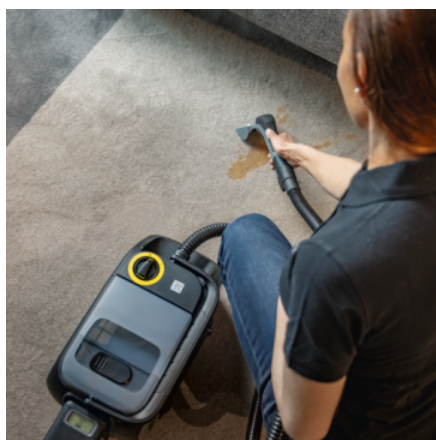

Oprema

Zaklep cevi za transport

Vgrajeno shranjevanje pribora

Ustnik za šobo: Šoba za oblazinjene površine / oranžna

Popoln učinek čiščenja

- Odlično čiščenje z jasnim učinkom "prej in potem".
- Visok vakuum za odlično sesalno moč.
- Izjemno fin in enakomeren vzorec pršenja iz šobe za oblazinjenje.