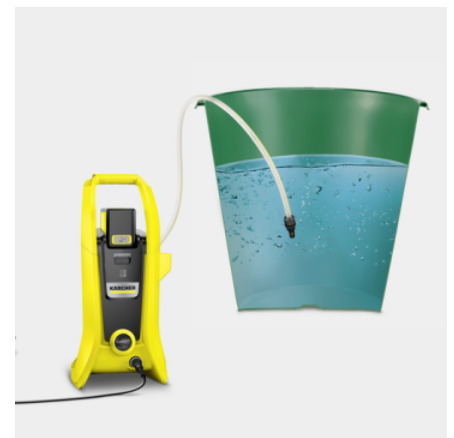

K 2 BATTERY SET

Popoln za fleksibilno uporabo brez priključka električne energije: baterijski K 2 Battery visokotl. čistilec vklj. 36 V / 5,2 Ah Li-Ion baterijo in polnillec. Idealen za različne namene uporabe okoli hiše.

Oprema

Možnost		Baterija in polnilnik sta vključena
Baterija		Baterija 36 V/5,0 Ah Battery Power (1 kos)
Baterijski polnilnik		Standardni polnilnik 36 V Battery Power (1 kos)
Visokotlačna pištola		G 120 Q, Extended
Enojna pršilna cev		■
Razpršilna cev z vrtljivim curkom		■
Visokotlačna cev	m	4
Quick Connect na napravi		■
Uporaba čistilnega sredstva s pomočjo		Sesalna cev
Integriran vodni filter		■
Adapter za priključek vrtnice		■
A3/4"		■

■ vključno v dobavo

Polni izmenljive baterije 36 V Kärcher Battery Power

- Tehnologija v realnem času z LCD zaslonom na bateriji pokaže preostali čas delovanja, trajanje baterije in zmogljivost baterije.
- Združljivo z vsemi napravami 36-V platforme Battery Power.
- Vzdržljivost in zmogljivost zagotavljajo litij-ionske celice.

Visokotlačna pištola z zaslonom za prikaz stopnje tlaka

- Različne razpršilne cevi omogočajo 3 stopnje tlaka za optimalno čiščenje različnih površin.
- Prikazovalnik na visokotlačni pištoli omogoča preprost nadzor nad izbrano stopnjo tlaka.