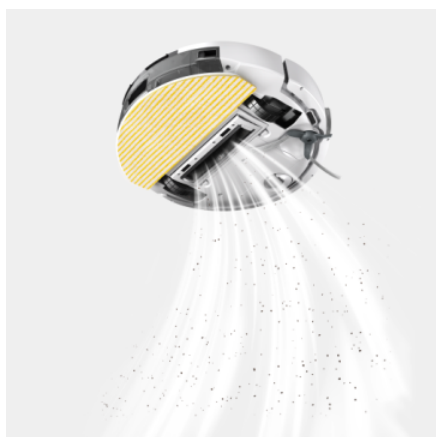

Velika moč sesanja

- Z močno sesalno močjo 15.000 Pa je mogoče učinkovito odstraniti večino vrst umazanije – celo poper, arašide in žitne kosmiče.
- Za vsako čistilno nalogo lahko izbirate med štirimi različnimi načini sesanja. Kombinirano čiščenje glavne in stranske krtače zagotavlja še posebej učinkovito čiščenje tal po celotni hiši.