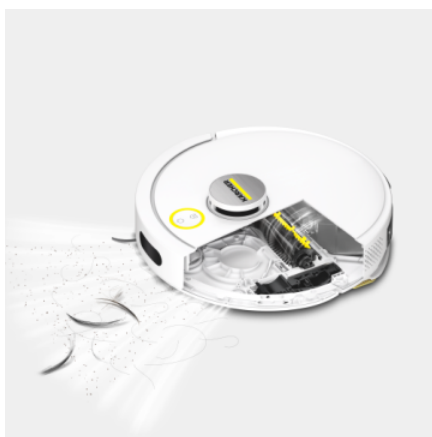

Glavna in stranska krtača brez dlak

- RVC 3 Comfort ima posebno strukturo na držalu krtače, ki preprečuje zapletanje las v krtače. To zmanjša količino vzdrževanja, ki ga potrebuje uporabnik.
- Posebej oblikovana stranska krtača preprečuje zapletanje las vanjo.
- Posebna struktura zob glavnika učinkovito preprečuje zapletanje las v glavno krtačo.