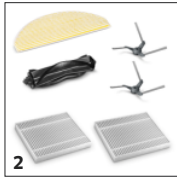

PRIBOR ZA RVC 3 1.269-110.0

		Številka naročila		
ROBOTSKI SESALNIK				
Cloth kits				
Set brisalnih krp RCV 2, RVC 3 (2 kom.)	1	2.269-670.0	Za optimalne rezultate čiščenja: visokokakovosten komplet krp iz mikrovlakn za mokro brisanje trdih površin z robotskima sesalnikoma RVC 3 in RCV 2.	☐
Accessory kits				
Komplet dodatne opreme RVC 3	2	2.269-622.0	Komplet dodatne opreme za robotski sesalnik RVC 3 vsebuje 1 glavno krtačo, 1 krpo za brisanje, 2 stranski krtači in 2 filtra.	☐

☐ Dodatni pribor