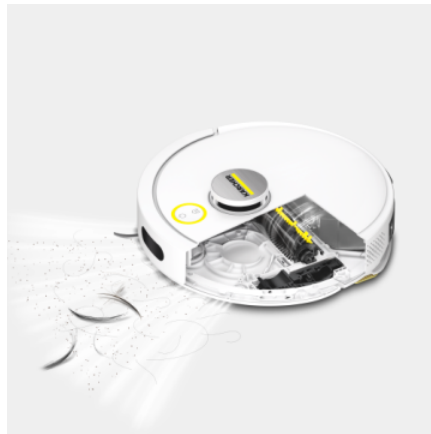

KÄRCHER

RVC 3 COMFORT EXTRA

Številka naročila

1.269-123.0

- LiDAR navigacija
- Krpa za mokro čiščenje, senzor za preproge
- Samopraznilna postaja, 2x krpe za brisanje, 2x stranske krtače, 2x filtra, 4x filter vrečka

Obseg dobave

Krtača za čiščenje
Stranska krtača: 1 x
Filter: 1 x
Enota za brisanje
Čistilna krpa: 1 x
Posoda za smeti 2 v 1, vključno z rezervoarjem za svežo vodo
Količina filter vrečk: 4 Kos(i)

Oprema

avtonomno čiščenje
Senzorji proti padcu
Polnilna in sesalna postaja
Material filterne vrečke: Koprna
uporaba s pomočjo aplikacije
Povezava preko WLAN
Povezava preko Bluetooth
pametne storitve/funkcije v aplikaciji
Glasovni izhod
Laserski navigacijski sistem (LiDAR)
Funkcija časovnika: možnih več časovnikov
Vrste čiščenja: Suho čiščenje, Mokro čiščenje, Kombinirano čiščenje (mokro in suho)

Glavna in stranska krtača brez dlak

- RVC 3 Comfort ima posebno strukturo na držalu krtače, ki preprečuje zapletanje las v krtače. To uporabniku zmanjša stroške vzdrževanja.
- Posebej oblikovana stranska krtača preprečuje zapletanje las vanjo.
- Posebna struktura zob glavnika učinkovito preprečuje zapletanje las v glavno krtačo.

Samodejno praznjenje prahu

- Samodejno praznjenje posode za prah znatno podaljša čas avtonomnega čiščenja RVC 3 Comfort.
- Posode za prah robotskega sesalnika Comfort ni treba prazniti ročno, s čimer se izognete stiku s prahom in umazanijo.
- Redno praznjenje posode za prah zagotavlja, da sesalna moč sesalnika RVC 3 Comfort ostane konstantno visoka.