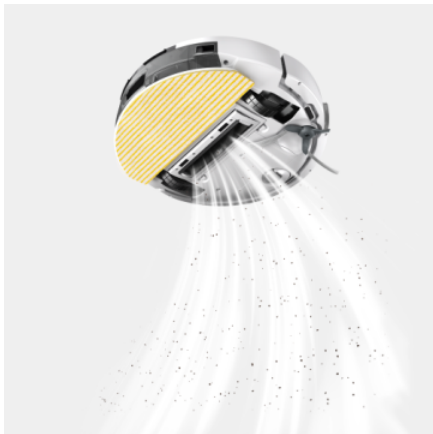

KÄRCHER

RVC 3 COMFORT EXTRA

Številka naročila

1.269-123.0

- LiDAR navigacija
- Krpa za mokro čiščenje, senzor za preproge
- Samopraznilna postaja, 2x krpe za brisanje, 2x stranske krtače, 2x filtra, 4x filter vrečka

Tehnični podatki

		4066529225733
Naprava na baterijo		1
Čas polnjenja baterije	min	230
Tip baterije		Litij-ionska baterija
Kapaciteta baterije	Ah	2,6
Čas čiščenja na eno polnjenje	min	130
Območna zmogljivost (odvisno od načina čiščenja)	m ² /h	45
Posoda za odpadke 2 v 1	ml	240
Rezervoar za svežo vodo 2 v 1	ml	280
Sesalna moč	Pa	max. 15000
Zvočna moč	dB(A)	< 67
Število faz	Ph	1
Napetost	V	100 - 240
Frekvenca	Hz	50 - 60
Barva		Bela
Teža robotskega sesalnika (vključno z enoto za brisanje in krpo za brisanje)	Kg	2,76
Teža polnilne postaje	Kg	1,8
Teža vključno z embalažo	Kg	7
Višina robotskega sesalnika	mm	97
Mere polnilna postaja (D x Š x V)	mm	212 x 167 x 260

Obseg dobave

Krtača za čiščenje
Stranska krtača: 1 x
Filter: 1 x
Enota za brisanje
Čistilna krpa: 1 x
Posoda za smeti 2 v 1, vključno z rezervoarjem za svežo vodo
Količina filter vrečk: 4 Kos(i)

Oprema

avtonomno čiščenje
Senzorji proti padcu
Polnilna in sesalna postaja
Material filterne vrečke: Koprna
uporaba s pomočjo aplikacije
Povezava preko WLAN
Povezava preko Bluetooth
pametne storitve/funkcije v aplikaciji
Glasovni izhod
Laserski navigacijski sistem (LiDAR)
Funkcija časovnika: možnih več časovnikov
Vrste čiščenja: Suho čiščenje, Mokro čiščenje, Kombinirano čiščenje (mokro in suho)

Glavna in stranska krtača brez dlak

- RVC 3 Comfort ima posebno strukturo na držalu krtače, ki preprečuje zapletanje las v krtače. To uporabniku zmanjša stroške vzdrževanja.
- Posebej oblikovana stranska krtača preprečuje zapletanje las vanjo.
- Posebna struktura zob glavnika učinkovito preprečuje zapletanje las v glavno krtačo.