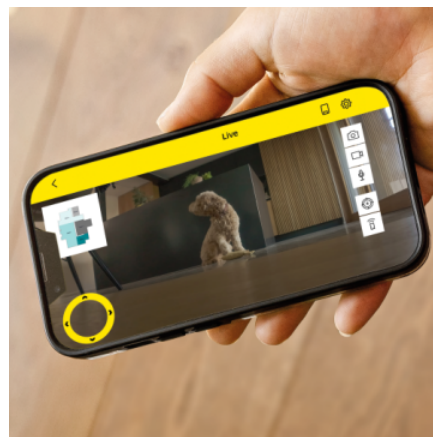

Teža brez dodatkov	Kg	5,62
Teža vključno z embalažo	Kg	20,115
Mere (D × Š × V)	mm	350 × 350 × 105

Povezava preko Bluetooth
pametne storitve/funkcije v aplikaciji
Glasovni izhod
Laserski navigacijski sistem (LiDAR)
Funkcija časovnika: možnih več časovnikov
Način suhega čiščenja
Kombinirani način čiščenja (mokro in suho)
Avtomatsko sušenje krpe: Vroče
Samodejno polnjenje rezervoarja
Samodejno praznjenje rezervoarja
Samodejno praznjenje prahu
Pometanje tik ob robu
dvižna čistilna krtača
dvižna krpa
Material filtrske vrečke: Koprana

## Preizkušena tehnologija valjev

- Vrtljivi valj se nenehno vlaži s svežo vodo in po vsakem vrtenju temeljito obriše. To zagotavlja higijensko in učinkovito mokro čiščenje trdih tal.

## Inteligentno zaznavanje umazanije

- RVF 7 Comfort Extra zazna stopnjo umazanije in nato samodejno prilagodi parametre čiščenja, da zagotovi učinkovito in temeljito čiščenje.

## Kamera v živo z oddaljenim dostopom

- Do žive kamere vašega povezanega sesalnika RVF 7 Comfort Extra lahko dostopate kadar koli prek aplikacije, kar vam omogoča spremljanje vašega doma, ko ste na poti.