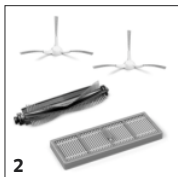

## PRIBOR ZA RVF 7 COMFORT EXTRA 1.269-693.0

		Številka naročila		
<b>ROBOTSKI SESALNIK</b>				
<b>Filtri</b>				
Filter vrečka RCV 5, sesalna postaja (3 kom.)	1	2.269-644.0	Visokokakovostne filtrske vrečke iz flisa zagotavljajo enostavno in higiensko odstranjevanje umazanije in prahu iz postaje; posebej za sesalno postajo RCV 5.	<input type="checkbox"/>
<b>Accessory kits</b>				
Komplet dodatkov RCF 7	2	2.269-681.0	Komplet dodatne opreme za robotski sesalnik RVF 7 vključuje glavno krtačo, dve stranski krtači in filter.	<input type="checkbox"/>
<b>Rollers</b>				
RCF 7 univerzalni valj	3	2.269-680.0	Večpovršinski valj robotskega sesalnika RVF 7 zagotavlja nežno mokro čiščenje in nego vseh trdih tal. Ne pušča vlaken, vpojen in trpežen. Primerno za strojno pranje do 60 °C.	<input type="checkbox"/>