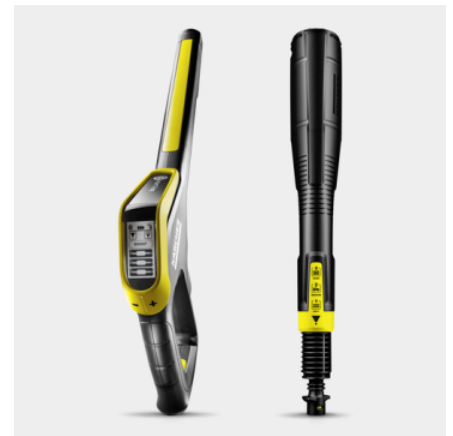

### Oprema

Komplet Home Kit	Talna šoba T 7, čistilo za kamen in fasado 3 v 1 (1 l)
Visokotlačna pištola	G 180 Q Smart Control
Multi Jet 3 v 1	■
Visokotlačna cev	m 10
Quick Connect na napravi	■
Uporaba čistilnega sredstva s pomočjo	Plug 'in' Clean sistem
Vodno hlajeni motor	■
Integriran vodni filter	■
Adapter za priključek vrtnice A3/4"	■
Funkcija Bluetooth	■

## Razpršilna pištola Smart Control in razpršilni nastavek 3 v 1 Multi Jet.

- Razpršilna pištola z LCD-zaslonom in gumbi za uravnavanje tlaka ali dovajanje čistila.
- Vrtljivi nastavek 3 v 1 Multi Jet obsega tri različne šobe za preprosto menjavanje.
- Quick Connect za preprosto namestitvev visokotlačne cevi in dodatkov-