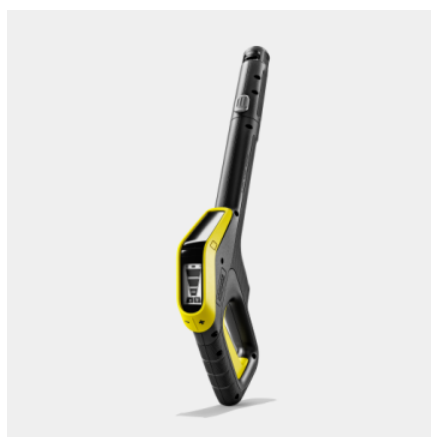

Oprema

Komplet Home Kit	Talna šoba T 7, čistilo za kamen in fasado 3 v 1 (1 l)
Čistilna sredstva	Univerzalno čistilo RM 626 1 l
Visokotlačna pištola	G 180 Q Connect
Zadrževanje zmanjšanja tlaka na razpršilni pištoli	■
4-v-1 Multi Jet	■
Vgrajen kolut za visokotlačno cev	■
Visokotlačna cev	m 10 / PremiumFlex
Quick Connect na napravi	■
Uporaba čistilnega sredstva s pomočjo	Koncept detergenta 2Way!Wash™
Regulacija detergenta pri uporabi penaste šobe	■
Teleskopski ročaj	■
Vgrajen ročaj za nošenje	■
Vodno hlajeni motor	■
Material črpalke	aluminij
Integriran vodni filter	■
Adapter za priključek vrtni cevi A3/4"	■
Shranjevanje dodatkov na napravi	■
2 kavlja za kabel	s funkcijo hitrega zmanjšanja
Kolesa z mehko površino komponent	■
Povezava preko Bluetooth	■

Udobna razpršilna pištola s COMFORT!Hold™ in Quick Connect

- Razpršilna pištola z LCD zaslonom in gumbi za regulacijo pritiska ali doziranje čistila. Vključuje eco!Mode za ³⁾ manjšo porabo vode in energije.
- 180° nastavev nivoja pištole omogoča ergonomsko čiščenje in večjo prilagodljivost med uporabo.
- Priključek Quick Connect za enostavno priključitev visokotlačne cevi.