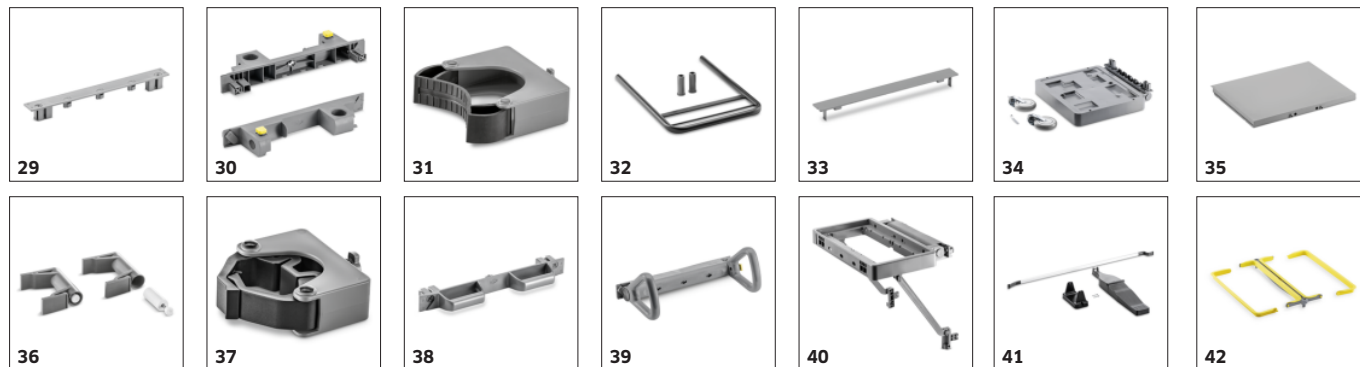

PRIBOR ZA FM SWIFT 50/ C 1.321-002.0

		Številka naročila		
TROLLEYS & BUCKET SYSTEMS				
Fixation				
Tirnica za FlexoLink	29	2.855-226.0	Palica se uporablja za pritrnitev različnih povezav FlexoLink na čistilni voziček.	☐
FlexoDock	30	2.855-241.0	S FlexoDockom lahko dva ali več FlexoMate vozičkov povežete med seboj in jih nato odklopite.	☐
FlexoLink M	31	2.855-254.0	Nosilec FlexoLink M se lahko uporablja za pritrnitev strojev na voziček med transportom.	☐
Držalo za ožemalnik	32	2.855-260.0	Držalo za 2 x 15-l vedra in univerzalno stiskalnico za krpe.	☐
Pokrivni trak	33	2.855-266.0	Pokrivni trak za prikrivanje odprtih površin v zgornjem okvirju in na osnovni plošči.	☐
Zložljiv osnovni okvir za razširitveni modul	34	2.855-273.0	Zložljiva osnovna plošča za razširitev različic Expert in ExpertPro. Primerno za sistem z dvojno žlico in stroje, kot sta T 9/1 Bp ali BR 30/1 C Bp.	☐
Stranska plošča za ExpertPro	35	2.855-290.0	Stranska plošča kot pokrov za sprednji in stranski del ter kot alternativa vratom.	☐
Dušilec, majhen pokrov	36	2.855-318.0	Dušilniki poskrbijo za mehko zapiranje velikega in malega pokrova.	☐
Držalo Toolflex BR30/1	37	2.855-319.0	Držalo Toolflex BR30/1 za pritrnitev kompaktnega čistilno-sesalnega stroja BR 30/1 C Bp na voziček FlexoMate.	☐
Push handles				
Drsni ročaj Classic	38	2.855-243.0	Enostaven za pritrnitev drsni ročaj z dodatno možnostjo integracije FlexoLink.	☒
FlexoGrip	39	2.855-244.0	Tristopenjski nastavljen, ergonomski FlexoGrip zmanjša obremenitev uporabnikovih zapestij.	☐
Disposal				
Držalo za koš brez ročaja	40	2.855-225.0	Držalo za smetnjak brez ročaja tvori praktičen modul za odlaganje na zunanji strani čistilnega vozička.	☐
Nožni pedal za Expert in ExpertPro	41	2.855-242.0	Praktičen nožni pedal omogoča ergonomsko in enostavno odpiranje pokrova.	☐
Enota za odlaganje 2 x 120 L	42	2.855-267.0	Modul za odlaganje nudi prostor za dve 120-litrski podlogi za smeti, se hitro in enostavno pritrri za optimalno higiensko ravnanje z odpadki.	☐

■ Vključno v dobavo   □ Dodatni pribor