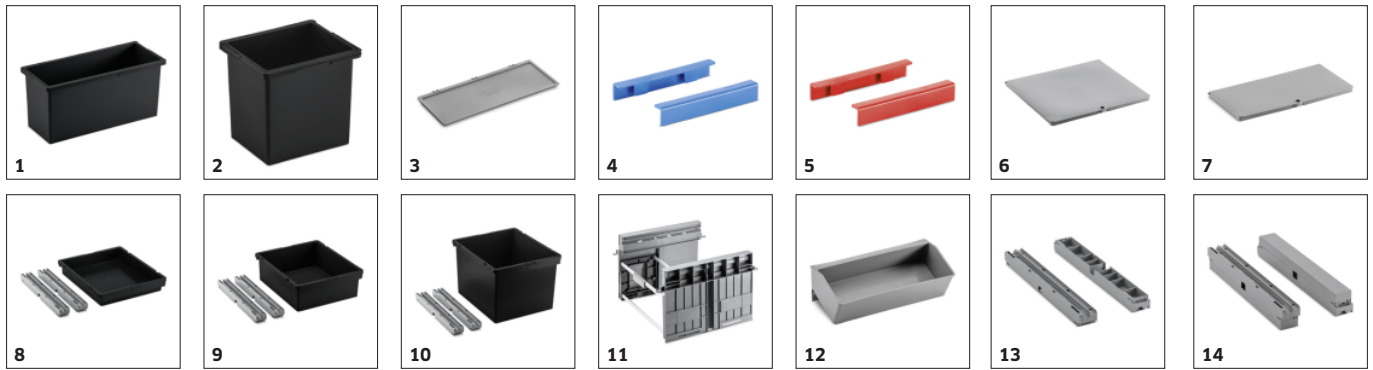

Zaradi kompaktnih mer je voziček zelo okreten in enostaven za shranjevanje

Toolflex priključki na zunanji strani za pritrditev čistilnih pripomočkov

PRIBOR ZA FM SWIFT 50/ C 1.321-002.0

		Številka naročila		
TROLLEYS & BUCKET SYSTEMS				
Storage				
Večnamensko vedro 12 L	1	2.855-239.0	12-l vedro za predkondicioniranje mopov ali alternativno za uporabo kot prilagodljiva nosilna košara za različne čistilne pripomočke.	■
Vedro 6 L	2	2.855-262.0	Majhno vedro s prostornino 6 l je idealno za površinsko čiščenje.	■
Pokrov za vedro 12 L	3	2.855-264.0	Praktičen pokrov, ki pokrije 12-l vedra za večjo higieno.	■
Sponka modre barve	4	2.855-294.0	Modro sponko lahko pritrдите na vsa vedra in predale FlexoMate in se uporablja za praktično barvno kodiranje.	■
Sponka rdeče barve	5	2.855-295.0	Rdečo sponko lahko pritrдите na vsa vedra in predale FlexoMate za praktično barvno kodiranje.	■
Velik pokrov	6	2.855-231.0	Velik pokrov služi kot higienski pokrov za integrirani modul za odlaganje.	□
Majhen pokrov	7	2.855-232.0	Majhen pokrov zagotavlja zanesljivo zaščito za pripadajoče držalo za koš.	□
Komplet predalov 8 L	8	2.855-233.0	Komplet 8-litrskih predalov vsebuje tako 8-litrski predal iz recikliranega materiala kot dva odprta držala predalov za pritrđitev.	□
Komplet predalov 16 L	9	2.855-234.0	Komplet s 16-litrskim predalom vsebuje 16-litrski predal iz recikliranega materiala in dva odprta držala za predal za pritrđitev.	□
Komplet predalov 31 L	10	2.855-235.0	Komplet 31-l predala vsebuje 31-l predal iz recikliranega materiala in dva odprta držala za predal za pritrđitev.	□
FlexoBox	11	2.855-237.0	Nagibni FlexoBox omogoča ergonomsko pobiranje tekstila in ga je mogoče udobno odpirati in zapirati z ного.	□
FlexoTray	12	2.855-238.0	Praktična škatla za shranjevanje FlexoTray za 12-l in 6-l vedra ali združljiva z Li-Ion stroj EB 30/1.	□
Nosilec predala, odprt	13	2.855-245.0	Odprto držalo predalov za praktično pritrđitev pladnja ali 8-l, 16-l in 31-l predalov, za vse zaprte različice ExpertPro.	□
Nosilec predala, zaprt	14	2.855-246.0	Zaprto držalo predalov za praktično pritrđitev pladnja ali 8-l, 16-l in 31-l predalov, za vse odprte različice Expert.	□