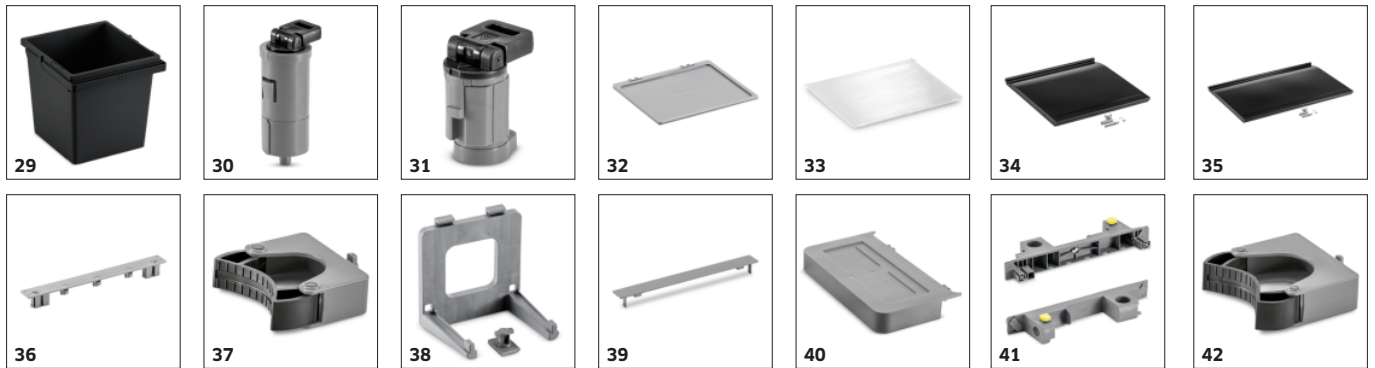

PRIBOR ZA FM EXPERT 50/ P 1.321-005.0

		Številka naročila		
TROLLEYS & BUCKET SYSTEMS				
Storage				
Vedro 15 L	29	2.855-249.0	Veliko vedro s prostornino 15 l je idealno za način čiščenja vedra.	☐
Ključ, vrata	30	2.855-256.0	Vrata čistilnega vozička FlexoMate je mogoče zakleniti s praktično oblikovanim ključem. To ščiti vsebino vozička pred nezaželenim dostopom.	☐
Ključ za pokrov	31	2.855-257.0	Pokrov čistilnega vozička FlexoMate je mogoče zakleniti s praktično oblikovanim ključem. Tako lahko vsebino vozička zaščitite pred nezaželenim dostopom.	☐
Pokrov za vedro 6 L	32	2.855-265.0	Praktičen pokrov služi za higiensko pokrivanje 6-litrskih vedr.	☐
Držalo za dokumente, vrata	33	2.855-270.0	Držalo za dokumente, ki ga je enostavno pritrčiti, za priročno shranjevanje materialov, kot so varnostni listi, stenske karte in urniki čiščenja.	☐
Vrata, majhna	34	2.855-277.0	Majhna vrata so idealna za vozičke FlexoMate v kombinaciji z združljivim FlexoBoxom.	☐
Vrata, velika	35	2.855-278.0	Dolga velika vrata omogočajo izjemno preprosto zapiranje čistilnega vozička.	☐
Fixation				
Tirnica za FlexoLink	36	2.855-226.0	Palica se uporablja za pritržitev različnih povezav FlexoLink na čistilni voziček.	☒
FlexoLink S	37	2.855-255.0	Majhen FlexoLink S nosilec za držala za mope in metlice za prah z največjim premerom 26 mm.	☒
FlexoLink XL	38	2.855-261.0	Velik FlexoLink XL lahko uporabite za pritržitev čistilnih napisov ali WVP 10 Adv na voziček.	☒
Pokrivni trak	39	2.855-266.0	Pokrivni trak za prikrivanje odprtih površin v zgornjem okvirju in na osnovni plošči.	☒
Osnovni okvir dodatnega modula	40	2.855-279.0	Raztegljiva osnovna plošča brez kolesa je primerna za podporo oblog za smeti ali kot možnost prenašanja 2 × 6-l vedra ali 1 × 12-l vedra, kot tudi za majhne čistilne stroje, kot je EB 30/1 Li-Ion ali BR 30/1 C Bp.	☒
FlexoDock	41	2.855-241.0	S FlexoDockom lahko dva ali več FlexoMate vozičkov povežete med seboj in jih nato odklopite.	☐
FlexoLink M	42	2.855-254.0	Nosilec FlexoLink M se lahko uporablja za pritržitev strojev na voziček med transportom.	☐

■ Vključno v dobavo   □ Dodatni pribor