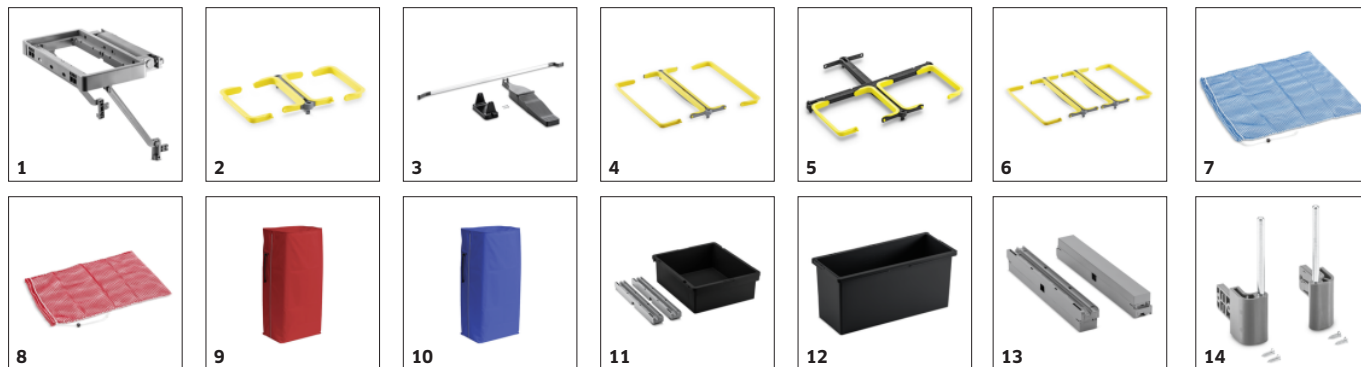

PRIBOR ZA FM EXPERT 50/ P 1.321-005.0

		Številka naročila		
TROLLEYS & BUCKET SYSTEMS				
Disposal				
Držalo za koš brez ročaja	1	2.855-225.0	Držalo za smetnjak brez ročaja tvori praktičen modul za odlaganje na zunanji strani čistilnega vozička.	■
Enota za odlaganje 2 × 70 L	2	2.855-280.0	Modul za odlaganje ima prostor za dve 70-litrski posodi za smetnjake in je idealen za praktično uporabo v ustreznem držalu za smetnjake.	■
Nožni pedal za Expert in ExpertPro	3	2.855-242.0	Praktičen nožni pedal omogoča ergonomsko in enostavno odpiranje pokrova.	□
Enota za odlaganje 2 × 120 L	4	2.855-267.0	Modul za odlaganje nudi prostor za dve 120-litrski podlogi za smeti, se hitro in enostavno pritrdi za optimalno higiensko ravnanje z odpadki.	□
Enota za odlaganje 2 × 70 L	5	2.855-268.0	Modul za odlaganje zagotavlja prostor za dve 70-litrski podlogi za smeti, se hitro in enostavno pritrdi, kar zagotavlja optimalno higiensko ravnanje z odpadki.	□
Enota za odlaganje 3 × 70 L	6	2.855-269.0	Modul za odlaganje nudi prostor za tri 70-litrski zabojnike, se hitro in enostavno pritrdi, kar zagotavlja optimalno higiensko ravnanje z odpadki.	□
Mreža za krpo, modra, s poteznim trakom (50 l)	7	6.999-128.0	Za vzdrževanje in varčno pranje uporabljenih krp za brisalec tal v pralnem stroju. V modri barvi. Kapaciteta: 50 l.	□
Mreža za krpo, rdeča, s poteznim trakom (20 l)	8	6.999-129.0	Za vzdrževanje in varčno pranje uporabljenih krp za brisalec tal v pralnem stroju. V rdeči barvi. Kapaciteta: 20 l.	□
Vreča za smeti z zadrgo, rdeča (120 l)	9	6.999-160.0	Vreča za smeti, iz plastike. Uporabna za voziček Clean Liner Classic Trolleys.	□
Vreča za smeti z zadrgo, modra (120 l)	10	6.999-161.0	Vreča za smeti, iz plastike. uporabna za voziček Clean Liner Classic Trolleys.	□
Storage				
Komplet predalov 16 L	11	2.855-234.0	Komplet s 16-litrskim predalom vsebuje 16-litrski predal iz recikliranega materiala in dva odprta držala za predal za pritrditev.	■
Večnamensko vedro 12 L	12	2.855-239.0	12-l vedro za predkondicioniranje mopov ali alternativno za uporabo kot prilagodljiva nosilna košara za različne čistilne pripomočke.	■
Nosilec predala, zaprt	13	2.855-246.0	Zaprto držalo predalov za praktično pritrditev pladnja ali 8-l, 16-l in 31-l predalov, za vse odprte različice Expert.	■
Držalo za večnamensko vedro	14	2.855-253.0	6-l ali 12-l vedra lahko po potrebi pritrdite na zunanjo stran čistilnih vozičkov FlexoMate na različnih višinah s posebnimi držali za večnamenska vedra.	■

■ Vključno v dobavo □ Dodatni pribor