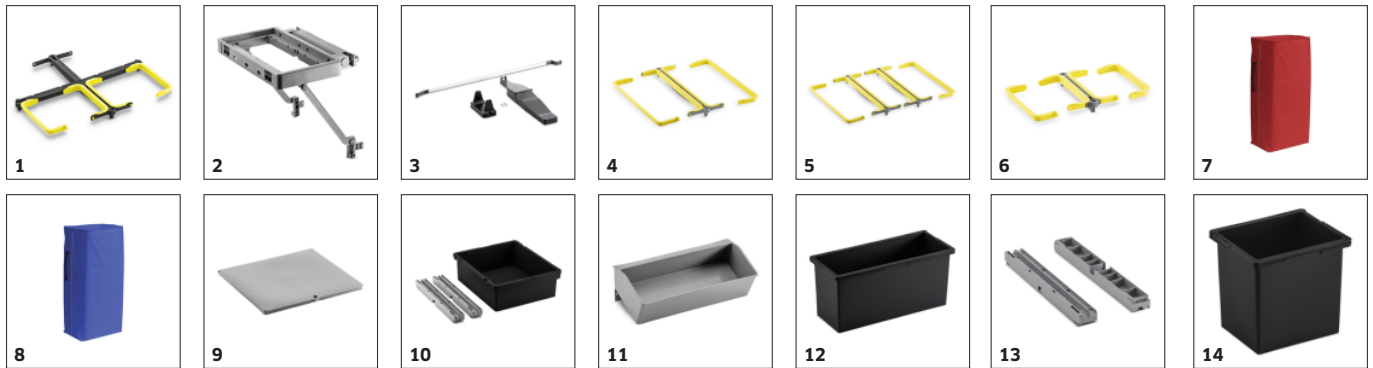

PRIBOR ZA FM EXPERTPRO 50/ P 1.321-008.0

		Številka naročila		
TROLLEYS & BUCKET SYSTEMS				
Disposal				
Enota za odlaganje 2 × 70 L	1	2.855-268.0	Modul za odlaganje zagotavlja prostor za dve 70-litrski podlogi za smeti, se hitro in enostavno pritrdi, kar zagotavlja optimalno higiensko ravnanje z odpadki.	■
Držalo za koš brez ročaja	2	2.855-225.0	Držalo za smetnjak brez ročaja tvori praktičen modul za odlaganje na zunanji strani čistilnega vozička.	□
Nožni pedal za Expert in ExpertPro	3	2.855-242.0	Praktičen nožni pedal omogoča ergonomsko in enostavno odpiranje pokrova.	□
Enota za odlaganje 2 × 120 L	4	2.855-267.0	Modul za odlaganje nudi prostor za dve 120-litrski podlogi za smeti, se hitro in enostavno pritrdi za optimalno higiensko ravnanje z odpadki.	□
Enota za odlaganje 3 × 70 L	5	2.855-269.0	Modul za odlaganje nudi prostor za tri 70-litrski zabojnike, se hitro in enostavno pritrdi, kar zagotavlja optimalno higiensko ravnanje z odpadki.	□
Enota za odlaganje 2 × 70 L	6	2.855-280.0	Modul za odlaganje ima prostor za dve 70-litrski posodi za smetnjake in je idealen za praktično uporabo v ustreznem držalu za smetnjake.	□
Vreča za smeti z zadrgo, rdeča (120 l)	7	6.999-160.0	Vreča za smeti, iz plastike. Uporabna za voziček Clean Liner Classic Trolleys.	□
Vreča za smeti z zadrgo, modra (120 l)	8	6.999-161.0	Vreča za smeti, iz plastike. uporabna za voziček Clean Liner Classic Trolleys.	□
Storage				
Velik pokrov	9	2.855-231.0	Velik pokrov služi kot higienski pokrov za integrirani modul za odlaganje.	■
Komplet predalov 16 L	10	2.855-234.0	Komplet s 16-litrskim predalom vsebuje 16-litrski predal iz recikliranega materiala in dva odprta držala za predal za pritrditev.	■
FlexoTray	11	2.855-238.0	Praktična škatla za shranjevanje FlexoTray za 12-l in 6-l vedra ali združljiva z Li-Ion stroj EB 30/1.	■
Večnamensko vedro 12 L	12	2.855-239.0	12-l vedro za predkondicioniranje mopov ali alternativno za uporabo kot prilagodljiva nosilna košara za različne čistilne pripomočke.	■
Nosilec predala, odprt	13	2.855-245.0	Odprto držalo predalov za praktično pritrditev pladnja ali 8-l, 16-l in 31-l predalov, za vse zaprte različice ExpertPro.	■
Vedro 6 L	14	2.855-262.0	Majhno vedro s prostornino 6 l je idealno za površinsko čiščenje.	■

■ Vključno v dobavo □ Dodatni pribor