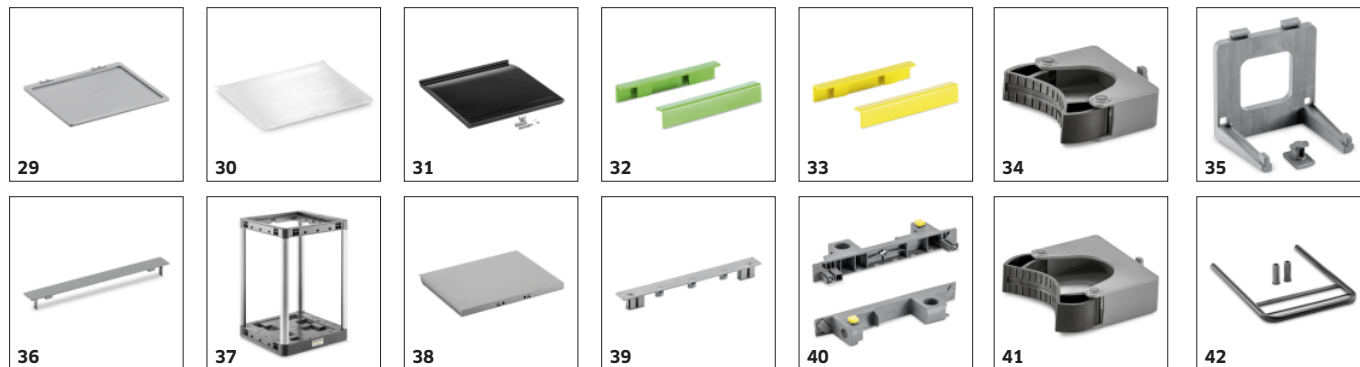

PRIBOR ZA FM EXPERTPRO 50/ P 1.321-008.0

		Številka naročila		
TROLLEYS & BUCKET SYSTEMS				
Storage				
Pokrov za vedro 6 L	29	2.855-265.0	Praktičen pokrov služi za higiensko pokrivanje 6-litrskih vedr.	☐
Držalo za dokumente, vrata	30	2.855-270.0	Držalo za dokumente, ki ga je enostavno pritrčiti, za priročno shranjevanje materialov, kot so varnostni listi, stenske karte in urniki čiščenja.	☐
Vrata, majhna	31	2.855-277.0	Majhna vrata so idealna za vozičke FlexoMate v kombinaciji z združljivim FlexoBoxom.	☐
Zelena sponka	32	2.855-292.0	Zelena sponko lahko pritrčite na vsa vedra in predale FlexoMate in se uporablja za praktično barvno kodiranje.	☐
Rumena sponka	33	2.855-293.0	Rumeno sponko lahko pritrčite na vsa vedra in predale FlexoMate in se uporablja za praktično barvno kodiranje.	☐
Fixation				
FlexoLink S	34	2.855-255.0	Majhen FlexoLink S nosilec za držala za mope in metlice za prah z največjim premerom 26 mm.	☒
FlexoLink XL	35	2.855-261.0	Velik FlexoLink XL lahko uporabite za pritrčitev čistilnih napisov ali WVP 10 Adv na voziček.	☒
Pokrivni trak	36	2.855-266.0	Pokrivni trak za prikrivanje odprtih površin v zgornjem okvirju in na osnovni plošči.	☒
Base frame for Expert and ExpertPro C	37	2.855-286.0		☒
Stranska plošča za ExpertPro	38	2.855-290.0	Stranska plošča kot pokrov za sprednji in stranski del ter kot alternativa vratom.	☒
Tirnica za FlexoLink	39	2.855-226.0	Palica se uporablja za pritrčitev različnih povezav FlexoLink na čistilni voziček.	☐
FlexoDock	40	2.855-241.0	S FlexoDockom lahko dva ali več FlexoMate vozičkov povežete med seboj in jih nato odklopite.	☐
FlexoLink M	41	2.855-254.0	Nosilec FlexoLink M se lahko uporablja za pritrčitev strojev na voziček med transportom.	☐
Držalo za ožemalnik	42	2.855-260.0	Držalo za 2 × 15-l vedra in univerzalno stiskalnico za krpe.	☐

■ Vključno v dobavo □ Dodatni pribor