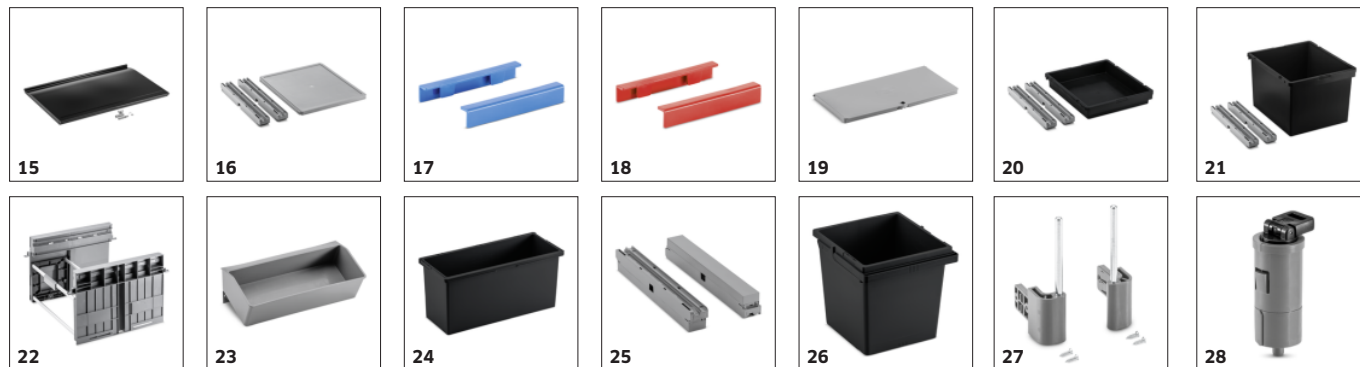

PRIBOR ZA FM EXPERTPRO 50/ S C

1.321-011.0

		Številka naročila		
TROLLEYS & BUCKET SYSTEMS				
Storage				
Vrata, velika	15	2.855-278.0	Dolga velika vrata omogočajo izjemno preprosto zapiranje čistilnega vozička.	■
Komplet pladnjev in predalov	16	2.855-291.0	Komplet pladnja vključuje tako pladenj kot dva odprta držala predalov za pritrditev.	■
Sponka modre barve	17	2.855-294.0	Modro sponko lahko pritrdite na vsa vedra in predale FlexoMate in se uporablja za praktično barvno kodiranje.	■
Sponka rdeče barve	18	2.855-295.0	Rdečo sponko lahko pritrdite na vsa vedra in predale FlexoMate za praktično barvno kodiranje.	■
Majhen pokrov	19	2.855-232.0	Majhen pokrov zagotavlja zanesljivo zaščito za pripadajoče držalo za koš.	□
Komplet predalov 8 L	20	2.855-233.0	Komplet 8-litrskih predalov vsebuje tako 8-litrski predal iz recikliranega materiala kot dva odprta držala predalov za pritrditev.	□
Komplet predalov 31 L	21	2.855-235.0	Komplet 31-l predala vsebuje 31-l predal iz recikliranega materiala in dva odprta držala za predal za pritrditev.	□
FlexoBox	22	2.855-237.0	Nagibni FlexoBox omogoča ergonomsko pobiranje tekstila in ga je mogoče udobno odpirati in zapirati z nogo.	□
FlexoTray	23	2.855-238.0	Praktična škatla za shranjevanje FlexoTray za 12-l in 6-l vedra ali združljiva z Li-Ion stroj EB 30/1.	□
Večnamensko vedro 12 L	24	2.855-239.0	12-l vedro za predkondicioniranje mopov ali alternativno za uporabo kot prilagodljiva nosilna košara za različne čistilne pripomočke.	□
Nosilec predala, zaprt	25	2.855-246.0	Zaprto držalo predalov za praktično pritrditev pladnja ali 8-l, 16-l in 31-l predalov, za vse odprte različice Expert.	□
Vedro 15 L	26	2.855-249.0	Veliko vedro s prostornino 15 l je idealno za način čiščenja vedra.	□
Držalo za večnamensko vedro	27	2.855-253.0	6-l ali 12-l vedra lahko po potrebi pritrdite na zunanjo stran čistilnih vozičkov FlexoMate na različnih višinah s posebnimi držali za večnamenska vedra.	□
Ključ, vrata	28	2.855-256.0	Vrata čistilnega vozička FlexoMate je mogoče zakleniti s praktično oblikovanim ključem. To ščiti vsebino vozička pred nezaželenim dostopom.	□

■ Vključno v dobavo □ Dodatni pribor