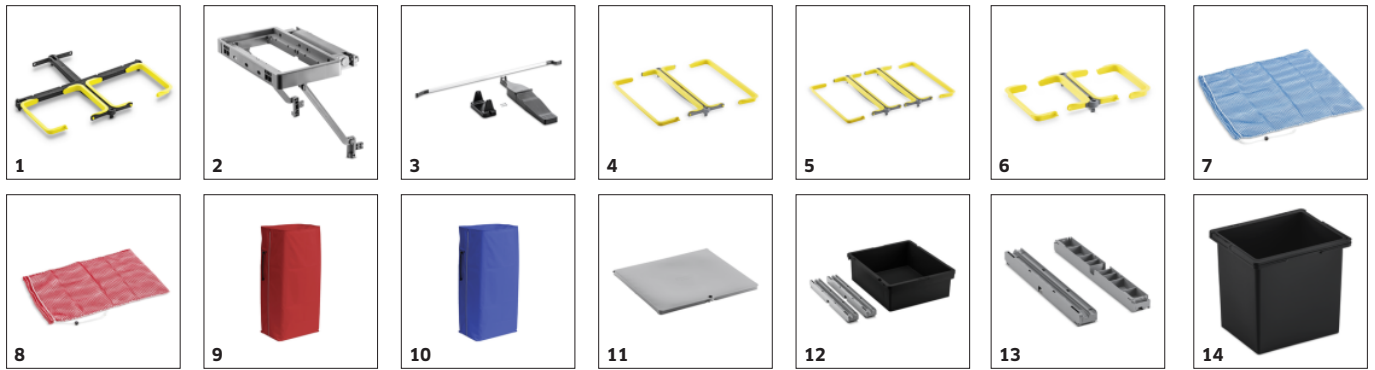

Zavore na dveh kolesih zavarujejo voziček tudi na nagnjenih tleh

PRIBOR ZA FM EXPERTPRO 50/ S C

1.321-011.0

		Številka naročila		
TROLLEYS & BUCKET SYSTEMS				
Disposal				
Enota za odlaganje 2 × 70 L	1	2.855-268.0	Modul za odlaganje zagotavlja prostor za dve 70-litrski podlogi za smeti, se hitro in enostavno pritrdi, kar zagotavlja optimalno higiensko ravnanje z odpadki.	<input checked="" type="checkbox"/>
Držalo za koš brez ročaja	2	2.855-225.0	Držalo za smetnjak brez ročaja tvori praktičen modul za odlaganje na zunanji strani čistilnega vozička.	<input type="checkbox"/>
Nožni pedal za Expert in ExpertPro	3	2.855-242.0	Praktičen nožni pedal omogoča ergonomsko in enostavno odpiranje pokrova.	<input type="checkbox"/>
Enota za odlaganje 2 × 120 L	4	2.855-267.0	Modul za odlaganje nudi prostor za dve 120-litrski podlogi za smeti, se hitro in enostavno pritrdi za optimalno higiensko ravnanje z odpadki.	<input type="checkbox"/>
Enota za odlaganje 3 × 70 L	5	2.855-269.0	Modul za odlaganje nudi prostor za tri 70-litrski zabojnike, se hitro in enostavno pritrdi, kar zagotavlja optimalno higiensko ravnanje z odpadki.	<input type="checkbox"/>
Enota za odlaganje 2 × 70 L	6	2.855-280.0	Modul za odlaganje ima prostor za dve 70-litrski posodi za smetnjake in je idealen za praktično uporabo v ustreznem držalu za smetnjake.	<input type="checkbox"/>
Mreža za krpo, modra, s poteznim trakom (50 l)	7	6.999-128.0	Za vzdrževanje in varčno pranje uporabljenih krp za brisalec tal v pralnem stroju. V modri barvi. Kapaciteta: 50 l.	<input type="checkbox"/>
Mreža za krpo, rdeča, s poteznim trakom (20 l)	8	6.999-129.0	Za vzdrževanje in varčno pranje uporabljenih krp za brisalec tal v pralnem stroju. V rdeči barvi. Kapaciteta: 20 l.	<input type="checkbox"/>
Vreča za smeti z zadrgo, rdeča (120 l)	9	6.999-160.0	Vreča za smeti, iz plastike. Uporabna za voziček Clean Liner Classic Trolleys.	<input type="checkbox"/>
Vreča za smeti z zadrgo, modra (120 l)	10	6.999-161.0	Vreča za smeti, iz plastike. uporabna za voziček Clean Liner Classic Trolleys.	<input type="checkbox"/>
Storage				
Velik pokrov	11	2.855-231.0	Velik pokrov služi kot higienski pokrov za integrirani modul za odlaganje.	<input checked="" type="checkbox"/>
Komplet predalov 16 L	12	2.855-234.0	Komplet s 16-litrskim predalom vsebuje 16-litrski predal iz recikliranega materiala in dva odprta držala za predal za pritrditev.	<input checked="" type="checkbox"/>
Nosilec predala, odprt	13	2.855-245.0	Odprto držalo predalov za praktično pritrditev pladnja ali 8-l, 16-l in 31-l predalov, za vse zaprte različice ExpertPro.	<input checked="" type="checkbox"/>
Vedro 6 L	14	2.855-262.0	Majhno vedro s prostornino 6 l je idealno za površinsko čiščenje.	<input checked="" type="checkbox"/>