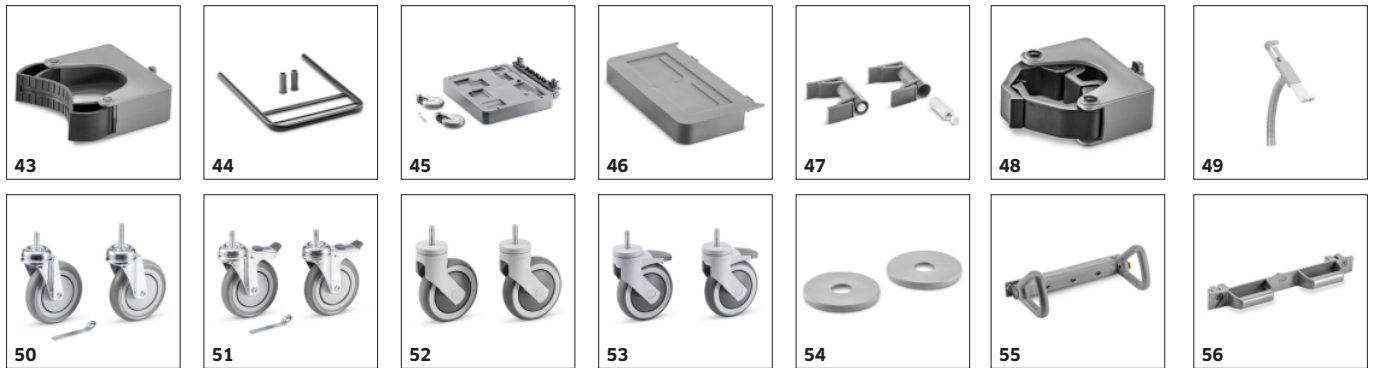

■ Vključno v dobavo Dodatni pribor

PRIBOR ZA FM EXPERTPRO 50/ S C

1.321-011.0

		Številka naročila		
TROLLEYS & BUCKET SYSTEMS				
Fixation				
FlexoLink M	43	2.855-254.0	Nosilec FlexoLink M se lahko uporablja za pritrnitev strojev na voziček med transportom.	<input type="checkbox"/>
Držalo za ožemalnik	44	2.855-260.0	Držalo za 2 × 15-l vedra in univerzalno stiskalnico za krpe.	<input type="checkbox"/>
Zložljiv osnovni okvir za razširitveni modul	45	2.855-273.0	Zložljiva osnovna plošča za razširitev različic Expert in ExpertPro. Primerno za sistem z dvojno žlico in stroje, kot sta T 9/1 Bp ali BR 30/1 C Bp.	<input type="checkbox"/>
Osnovni okvir dodatnega modula	46	2.855-279.0	Raztegljiva osnovna plošča brez kolesa je primerna za podporo oblog za smeti ali kot možnost prenašanja 2 × 6-l vedra ali 1 × 12-l vedra, kot tudi za majhne čistilne stroje, kot je EB 30/1 Li-Ion ali BR 30/1 C Bp.	<input type="checkbox"/>
Dušilec, majhen pokrov	47	2.855-318.0	Dušilniki poskrbijo za mehko zapiranje velikega in malega pokrova.	<input type="checkbox"/>
Držalo Toolflex BR30/1	48	2.855-319.0	Držalo Toolflex BR30/1 za pritrnitev kompaktnega čistilno-sesalnega stroja BR 30/1 C Bp na voziček FlexoMate.	<input type="checkbox"/>
Držalo za tablico FlexoMate	49	9.212-038.0	Držalo za tablico z odstranljivim ključem, opremljeno z vijaki in pritrnilno palico, pobarvano z Rilsanom.	<input type="checkbox"/>
Wheels				
Kolesce brez zavore Std. D125	50	2.855-298.0	Kolesca v paketu po dva brez zavore. Zelo robustna in gladko drseča na trdih tleh in tekstilnih oblogah.	<input checked="" type="checkbox"/>
Kolesca z zavoro Std. D125	51	2.855-299.0	Kolesca v paketu po dva z zavoro. Zelo robustna in gladko drseča na trdih tleh in tekstilnih oblogah.	<input checked="" type="checkbox"/>
Kolesca brez zavore Adv. D125	52	2.855-296.0	Napredna kolesca (brez zavore) s premerom 125 mm za popolno potiskanje.	<input type="checkbox"/>
Kolesca z zavoro Adv. D125	53	2.855-297.0	Napredna kolesca (z zavoram) s premerom 125 mm zagotavljajo popolno potiskanje in varno parkiranje vozička tudi na nagnjenih površinah.	<input type="checkbox"/>
Zaščita pred udarci	54	2.855-300.0	Zaščita pred udarci, ki preprečuje neposreden stik in poškodbe pohošstva in samega vozička.	<input type="checkbox"/>
Push handles				
FlexoGrip	55	2.855-244.0	Tristopenjski nastavljiv, ergonomski FlexoGrip zmanjša obremenitev uporabnikovih zapestij.	<input checked="" type="checkbox"/>
Drсни ročaj Classic	56	2.855-243.0	Enostaven za pritrnitev drsni ročaj z dodatno možnostjo integracije FlexoLink.	<input type="checkbox"/>