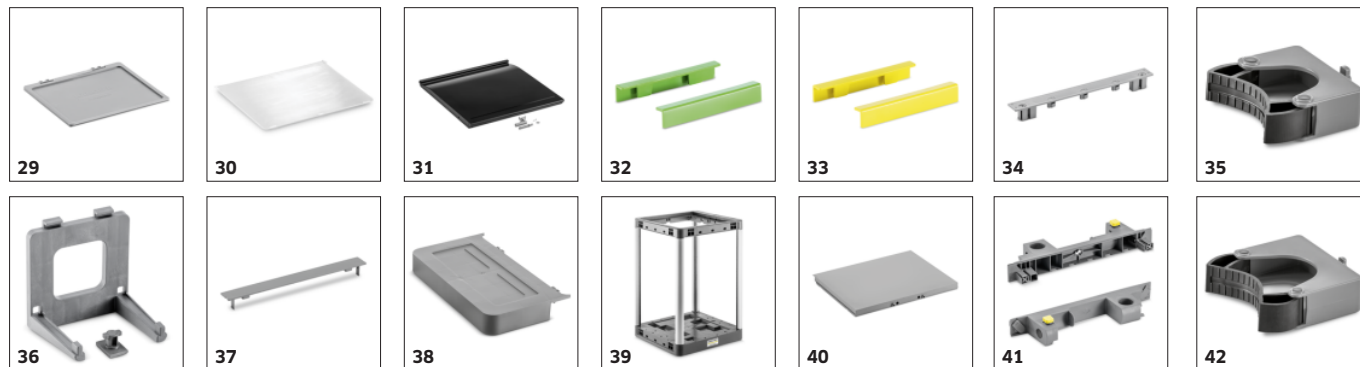

PRIBOR ZA FM EXPERTPRO 50/ S 1.321-013.0

		Številka naročila		
TROLLEYS & BUCKET SYSTEMS				
Storage				
Pokrov za vedro 6 L	29	2.855-265.0	Praktičen pokrov služi za higiensko pokrivanje 6-litrskih vedr.	☐
Držalo za dokumente, vrata	30	2.855-270.0	Držalo za dokumente, ki ga je enostavno pritrčiti, za priročno shranjevanje materialov, kot so varnostni listi, stenske karte in urniki čiščenja.	☐
Vrata, majhna	31	2.855-277.0	Majhna vrata so idealna za vozičke FlexoMate v kombinaciji z združljivim FlexoBoxom.	☐
Zelena sponka	32	2.855-292.0	Zelena sponko lahko pritrčite na vsa vedra in predale FlexoMate in se uporablja za praktično barvno kodiranje.	☐
Rumena sponka	33	2.855-293.0	Rumeno sponko lahko pritrčite na vsa vedra in predale FlexoMate in se uporablja za praktično barvno kodiranje.	☐
Fixation				
Tirnica za FlexoLink	34	2.855-226.0	Palica se uporablja za pritrčitev različnih povezav FlexoLink na čistilni voziček.	☒
FlexoLink S	35	2.855-255.0	Majhen FlexoLink S nosilec za držala za mope in metlice za prah z največjim premerom 26 mm.	☒
FlexoLink XL	36	2.855-261.0	Velik FlexoLink XL lahko uporabite za pritrčitev čistilnih napisov ali WVP 10 Adv na voziček.	☒
Pokrivni trak	37	2.855-266.0	Pokrivni trak za prikrivanje odprtih površin v zgornjem okvirju in na osnovni plošči.	☒
Osnovni okvir dodatnega modula	38	2.855-279.0	Raztegljiva osnovna plošča brez kolesa je primerna za podporo oblog za smeti ali kot možnost prenašanja 2 × 6-l vedra ali 1 × 12-l vedra, kot tudi za majhne čistilne stroje, kot je EB 30/1 Li-Ion ali BR 30/1 C Bp.	☒
Base frame for Expert and ExpertPro C	39	2.855-286.0		☒
Stranska plošča za ExpertPro	40	2.855-290.0	Stranska plošča kot pokrov za sprednji in stranski del ter kot alternativa vratom.	☒
FlexoDock	41	2.855-241.0	S FlexoDockom lahko dva ali več FlexoMate vozičkov povežete med seboj in jih nato odklopite.	☐
FlexoLink M	42	2.855-254.0	Nosilec FlexoLink M se lahko uporablja za pritrčitev strojev na voziček med transportom.	☐

■ Vključno v dobavo   □ Dodatni pribor