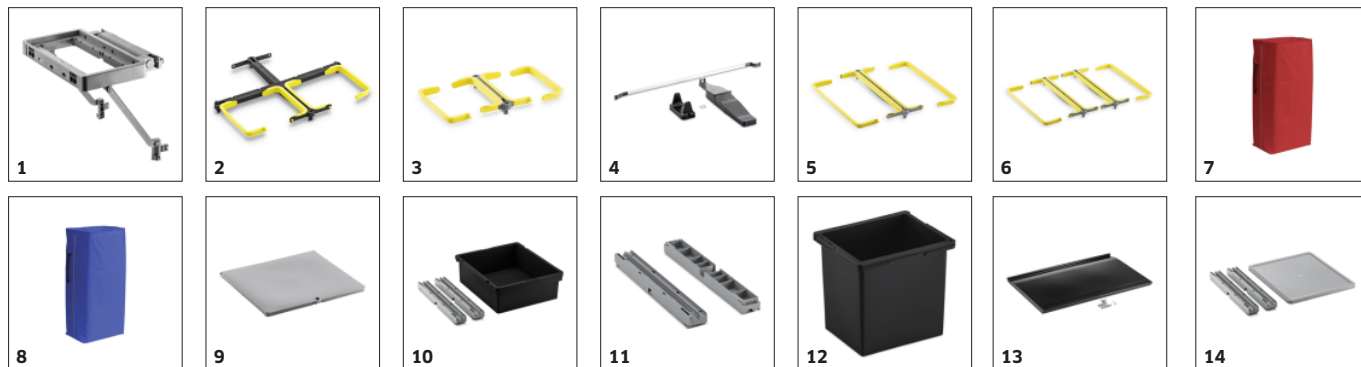

PRIBOR ZA FM EXPERTPRO 50/ S

1.321-013.0

		Številka naročila		
TROLLEYS & BUCKET SYSTEMS				
Disposal				
Držalo za koš brez ročaja	1	2.855-225.0	Držalo za smetnjak brez ročaja tvori praktičen modul za odlaganje na zunanji strani čistilnega vozička.	■
Enota za odlaganje 2 × 70 L	2	2.855-268.0	Modul za odlaganje zagotavlja prostor za dve 70-litrski podlogi za smeti, se hitro in enostavno pritrdi, kar zagotavlja optimalno higiensko ravnanje z odpadki.	■
	3	2.855-280.0	Modul za odlaganje ima prostor za dve 70-litrski posodi za smetnjake in je idealen za praktično uporabo v ustreznem držalu za smetnjake.	■
Nožni pedal za Expert in ExpertPro	4	2.855-242.0	Praktičen nožni pedal omogoča ergonomsko in enostavno odpiranje pokrova.	□
Enota za odlaganje 2 × 120 L	5	2.855-267.0	Modul za odlaganje nudi prostor za dve 120-litrski podlogi za smeti, se hitro in enostavno pritrdi za optimalno higiensko ravnanje z odpadki.	□
Enota za odlaganje 3 × 70 L	6	2.855-269.0	Modul za odlaganje nudi prostor za tri 70-litrski zabojnike, se hitro in enostavno pritrdi, kar zagotavlja optimalno higiensko ravnanje z odpadki.	□
Vreča za smeti z zadrgo, rdeča (120 l)	7	6.999-160.0	Vreča za smeti, iz plastike. Uporabna za voziček Clean Liner Classic Trolleys.	□
Vreča za smeti z zadrgo, modra (120 l)	8	6.999-161.0	Vreča za smeti, iz plastike. uporabna za voziček Clean Liner Classic Trolleys.	□
Storage				
Velik pokrov	9	2.855-231.0	Velik pokrov služi kot higienski pokrov za integrirani modul za odlaganje.	■
Komplet predalov 16 L	10	2.855-234.0	Komplet s 16-litrskim predalom vsebuje 16-litrski predal iz recikliranega materiala in dva odprta držala za predal za pritrditev.	■
Nosilec predala, odprt	11	2.855-245.0	Odprto držalo predalov za praktično pritrditev pladnja ali 8-l, 16-l in 31-l predalov, za vse zaprte različice ExpertPro.	■
Vedro 6 L	12	2.855-262.0	Majhno vedro s prostornino 6 l je idealno za površinsko čiščenje.	■
Vrata, velika	13	2.855-278.0	Dolga velika vrata omogočajo izjemno preprosto zapiranje čistilnega vozička.	■
Komplet pladnjev in predalov	14	2.855-291.0	Komplet pladnja vključuje tako pladenj kot dva odprta držala predalov za pritrditev.	■

■ Vključno v dobavo □ Dodatni pribor