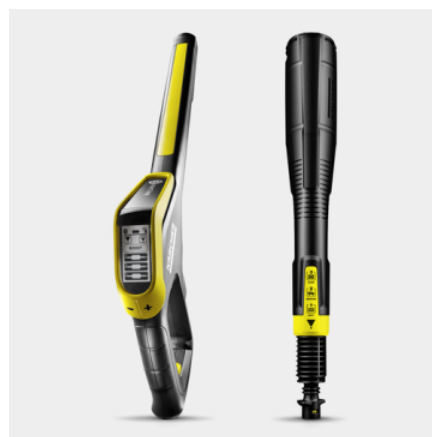

K 5 SMART CONTROL

K 5 Smart Control: visokotlačni čistilnik z Bluetooth, aplikacijo za svetovanje pri uporabi, uporabi, načinom s povečano močjo, brizgalno pištolo G 180 Q Smart Control, brizgalno cev 3-v-1 Multi Jet, kolut za cev.

Oprema

Visokotlačna pištola	G 180 Q Smart Control
Multi Jet 3 v 1	■
Visokotlačna cev	m 10
Quick Connect na napravi	■
Uporaba čistilnega sredstva s pomočjo	Plug 'n' Clean sistem
Teleskopski ročaj	■
Vodno hlajeni motor	■
Integriran vodni filter	■
Adapter za priključek vrtno cevi A3/4"	■
Funkcija Bluetooth	■

Razpršilna pištola Smart Control in razpršilni nastavek 3 v 1 Multi Jet.

- Razpršilna pištola z LCD-zaslonom in gumbi za uravnavanje tlaka ali dovajanje čistila.
- Vrtljivi nastavek 3 v 1 Multi Jet obsega tri različne šobe za preprosto menjavanje.
- Quick Connect za preprosto namestitve visokotlačne cevi in dodatkov-