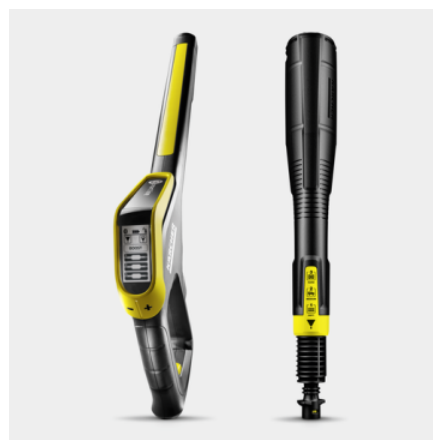

Razpršilna pištola Smart Control in razpršilni nastavek 3 v 1 Multi Jet.

- Razpršilna pištola z LCD-zaslonom in gumbi za uravnavanje tlaka ali dovajanje čistila.
- Vrtljivi nastavek 3 v 1 Multi Jet obsega tri različne šobe za preprosto menjavanje.
- Quick Connect za preprosto namestitve visokotlačne cevi in dodatkov-