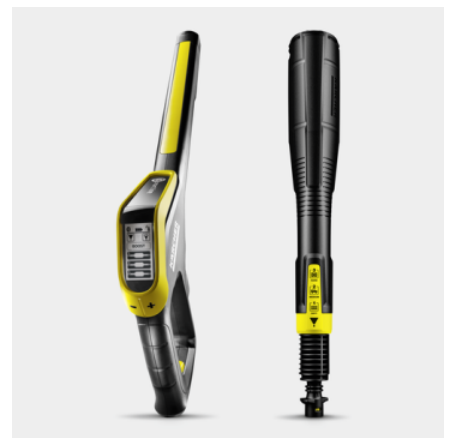

### Oprema

Visokotlačna pištola	G 180 Q Smart Control	
Multi Jet 3 v 1	■	
Vgrajen kolut za visokotlačno cev	■	
Visokotlačna cev	m	10
Quick Connect na napravi	■	
Uporaba čistilnega sredstva s pomočjo	Plug 'n' Clean sistem	
Teleskopski ročaj	■	
Vodno hlajeni motor	■	
Integriran vodni filter	■	
Adapter za priključek vrtnice A3/4"	■	
Funkcija Bluetooth	■	

## Razpršilna pištola Smart Control in razpršilni nastavek 3 v 1 Multi Jet.

- Razpršilna pištola z LCD-zaslonom in gumbi za uravnavanje tlaka ali dovajanje čistila.
- Vrtljivi nastavek 3 v 1 Multi Jet obsega tri različne šobe za preprosto menjavanje.
- Quick Connect za preprosto namestitve visokotlačne cevi in dodatkov-