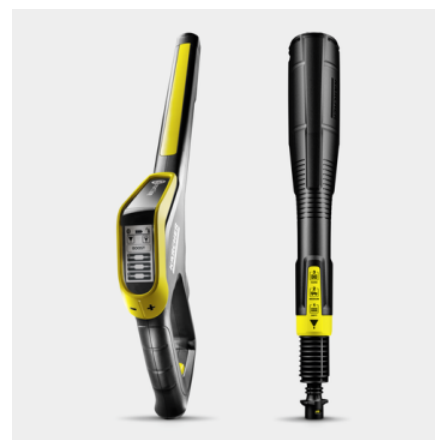

K 5 PREMIUM SMART CONTROL HOME

K 5 Premium Smart Control: tlačni čistilnik s tehnologijo Bluetooth, s podporo prek aplikacije, načinom s povečano močjo, razpršilno pištolo G 180 Q Smart Control, razpršilnim nastavkom 3 v 1 Multi Jet in navijalnikom za cev. Vključno s kompletom Home Kit.

Oprema

Komplet Home Kit	T 5 čistilo površin, kamna in fasade, 3 v 1, 1 l
Visokotlačna pištola	G 180 Q Smart Control
Multi Jet 3 v 1	■
Vgrajen kolut za visokotlačno cev	■
Visokotlačna cev	m 10
Quick Connect na napravi	■
Uporaba čistilnega sredstva s pomočjo	Plug 'n' Clean sistem
Teleskopski ročaj	■
Vodno hlajeni motor	■
Integriran vodni filter	■
Adapter za priključek vrtnice A3/4"	■
Funkcija Bluetooth	■

Razpršilna pištola Smart Control in razpršilni nastavek 3 v 1 Multi Jet.

- Razpršilna pištola z LCD-zaslonom in gumbi za uravnavanje tlaka ali dovajanje čistila.
- Vrtljivi nastavek 3 v 1 Multi Jet obsega tri različne šobe za preprosto menjavanje.
- Quick Connect za preprosto namestitve visokotlačne cevi in dodatkov-