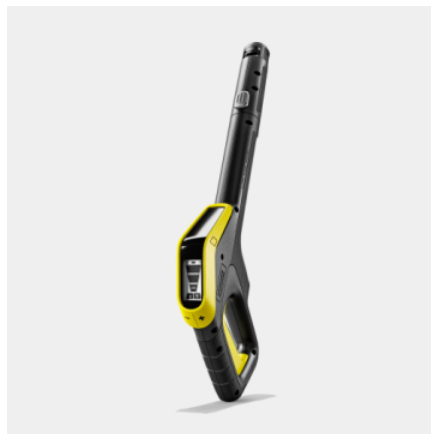

### Udobna razpršilna pištola s COMFORT!Hold™ in Quick Connect

- Razpršilna pištola z LCD zaslonom in gumbi za regulacijo pritiska ali doziranje čistila. Vključuje eco!Mode za <sup>3)</sup> manjšo porabo vode in energije.
- COMFORT!Hold opazno zmanjša pritisk držanja. Še posebej ugodno pri dolgotrajni uporabi pri čiščenju velikih površin.
- 180° nastavev nivoja pištrole omogoča ergonomsko čiščenje in večjo prilagodljivost med uporabo.