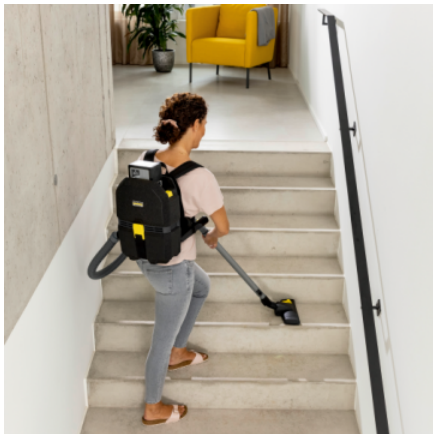

Ultra lahek brezžični nahrbtni sesalnik

- Izdelano iz izjemno lahkega, inovativnega EPP (ekspandiranega polipropilena).
- Omogoča ergonomsko delo.
- Omogoča enostaven transport.

Zelo inovativen EPP (ekspandiran polipropilen)

- Posebej robusten in izjemno dolgotrajen.
- Ultra lahek.
- Izjemno okolju prijazen, saj ga je mogoče 100-odstotno reciklirati.

Značilnosti trajnosti

- Zasnova iz 30 % reciklirane plastike¹⁾.
- Ultralahek in ergonomski: inovativni material EPP naredi naš stroj izjemno lahek in udoben. Manj surovin – brez kompromisov pri udobju!
- Eco!mode zmanjša porabo energije za 42 % v primerjavi z najvišjo nastavitvijo (standardni način).