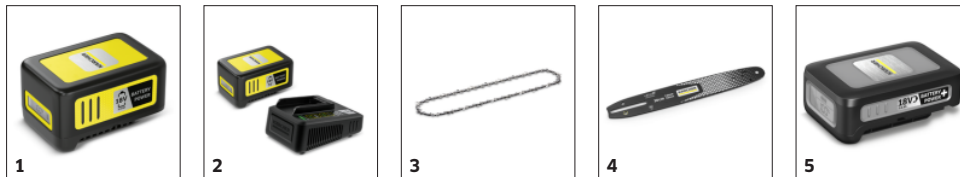

Zaščita proti povratnemu udarcu

- Veriga se v hipu zaustavi - za največjo varnost v primeru povratnega udarca.

PRIBOR ZA CNS 18-30 BATTERY 1.444-001.0

		Številka naročila		
BATERIJE				
Battery Power 18/50	1	2.445-035.0	Izmenljiva akumulatorska baterija Battery Power 18 V/5,0 Ah z inovativno tehnologijo v realnem času, vklj. z LCD-zaslonom za prikaz stanja akumulatorske baterije. Primerna za uporabo v vseh napravah Kärcherjeve akumulatorske platforme Battery Power 18 V.	<input type="checkbox"/>
ZAČETNI KOMPLET BATERIJ IN POLNILNIKOV				
Začetni komplet Battery Power 18/50	2	2.445-063.0	Začetni komplet Battery Power 18/50, ki vsebuje izmenljivo baterijo 18 V/5,0 Ah Battery Power in 18-V hitri polnilnik, je primeren za uporabo v vseh napravah, ki temeljijo na 18-voltni akumulatorski platformi Kärcher.	<input type="checkbox"/>
VERIŽNA ŽAGA				
Veriga CNS 18-30 Battery	3	2.444-019.0	Veriga za 30 cm dolg meč akumulatorske verižne žage CNS 18-30 Battery vedno omogoča vrhunsko kakovost rezanja. Verigo je mogoče preprosto zamenjati zaradi sistema za napenjanje verige brez orodja.	<input type="checkbox"/>
Rezilo za žago 18-30 CNS	4	6.444-266.0	Popolnoma združljivo s Kärcherjevo baterijsko verižno žago CNS 18-30: rezilo za žago je zelo enostavno zamenjati in pomaga doseči najboljše možne rezultate rezanja.	<input type="checkbox"/>
BATERIJE				
Battery Power+ 18/30	5	2.445-042.0	Tehnologija v realnem času prek LCD-zaslona: zelo zmogljiva 18-voltna litij-ionska akumulatorska baterija Battery Power+. Dolg čas delovanja s kapaciteto 3,0 Ah. Z nadzorom napetosti in zaščito IPX5.	<input type="checkbox"/>