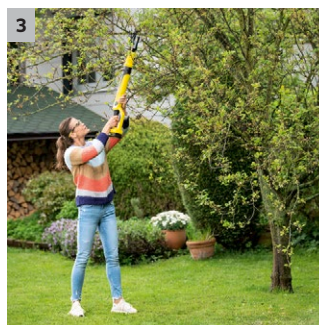

TLO Battery 18-32

Rezanje vej s pritiskom na gumb: z akumulatorskimi škarjami za veje in njihovim kakovostnim obvodnim rezilom lahko povsem brez napora obzirno režete veje s premerom do 3 cm.

1 18 V Kärcher Akumulatorska baterija

- Naprava lahko deluje z vsemi Kärcherjevimi akumulatorskimi baterijami Battery Power 18 V.

2 Obvodno rezilo

- Reže zelo natančno in obzirno.

3 Visok doseg

- Preprosto je mogoče doseči tudi višje veje.

4 Možnost namestitve kavlja

- Z dodatno nameščenim kavljem je mogoče sprostiti zataknjene veje v krošnji.

TLO Battery 18-32

- Prerezovanje brez napora - tudi na težko dostopnih mestih
- Obzirnó prerezovanje z obvodnim rezilom

Tehnični podatki