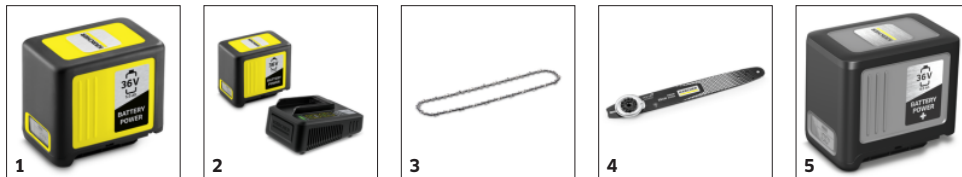

PRIBOR ZA CNS 36-35 BATTERY 1.444-050.0

		Številka naročila		
BATERIJE				
Battery Power 36/50	1	2.445-031.0	Izmenljiva baterija Battery Power 36 V/5,0 Ah z inovativno tehnologijo Real Time Technology, vklj. z LCD-prikazovalnikom za prikaz stanja baterije. Primerno za vse naprave, ki temeljijo na baterijski platformi Kärcher 36 V.	☐
ZAČETNI KOMPLET BATERIJ IN POLNILNIKOV				
Začetni komplet Battery Power 36/50	2	2.445-065.0	Začetni komplet Battery Power 36/50 z izmenljivo baterijo 36 V/5,0 Ah Battery Power in 36-V hitrim polnilnikom je primeren za uporabo v vseh napravah s 36-V akumulatorsko platformo Kärcher.	☐
VERIŽNA ŽAGA				
Veriga CNS 36-35 Battery	3	2.444-020.0	Vrhunska kakovost rezanja: veriga za 35 cm dolg meč akumulatorske verižne žage CNS 36-35 Battery. Skoraj povsem brez povratnih sunkov in s sistemom za napenjanje verige brez orodja.	☐
Rezilo za žago CNS 36-35	4	6.444-404.0	Popolnoma združljivo s Kärcherjevo baterijsko verižno žago CNS 36-35 rezilo za žago je zelo enostavno zamenjati in pomaga doseči najboljše možne rezultate rezanja.	☐
BATERIJE				
Battery Power +36/60	5	2.042-022.0	Izredno zmogljiva 36-voltna litij-ionska akumulatorska baterija Battery Power+ s kapaciteto 6,0 Ah za dolg čas delovanja. Z inovativno tehnologijo v realnem času prek LCD-zaslona in nadzorom napetosti.	☐

■ Vključno v dobavo   ☐ Dodatni pribor   ☐ Čistila.